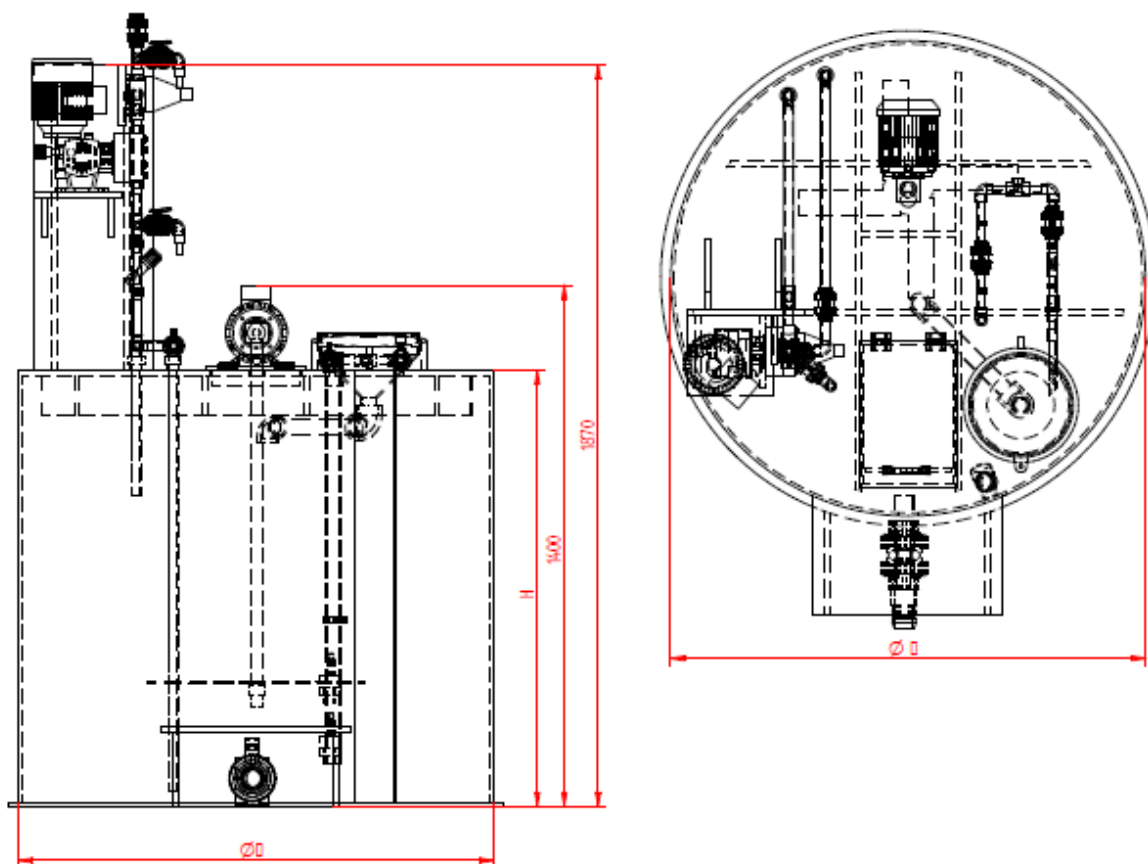

## AS-PROCHEM D

katalog. číslo	název	vnější rozměry	Užitný objem	převážná hmotnost (bez čerpadla)	provozní hmotnost (bez čerpadla)
		ØD/H [mm]	V <sub>max</sub> [L]	[kg]	[kg]
033.050.xx	AS-PROCHEM D 0.5	Ø850/1100	454	80	720
033.100.xx/yy	AS-PROCHEM D 1.0	Ø1200/1100	904	110	1420
033.150.xx/yy	AS-PROCHEM D 1.5	Ø1500/1100	1413	155	2120

- xx = 00 ..... nádrž bez nástavby pro dávkovací čerpadlo  
 xx = 01 ..... nádrž včetně nástavby pro dávkovací čerpadlo OBL  
 xx = 02 ..... nádrž včetně nástavby pro dávkovací čerpadlo Grundfos  
 yy = DK .... nádrž včetně násypky flokulantu pro automatické dávkování prášku