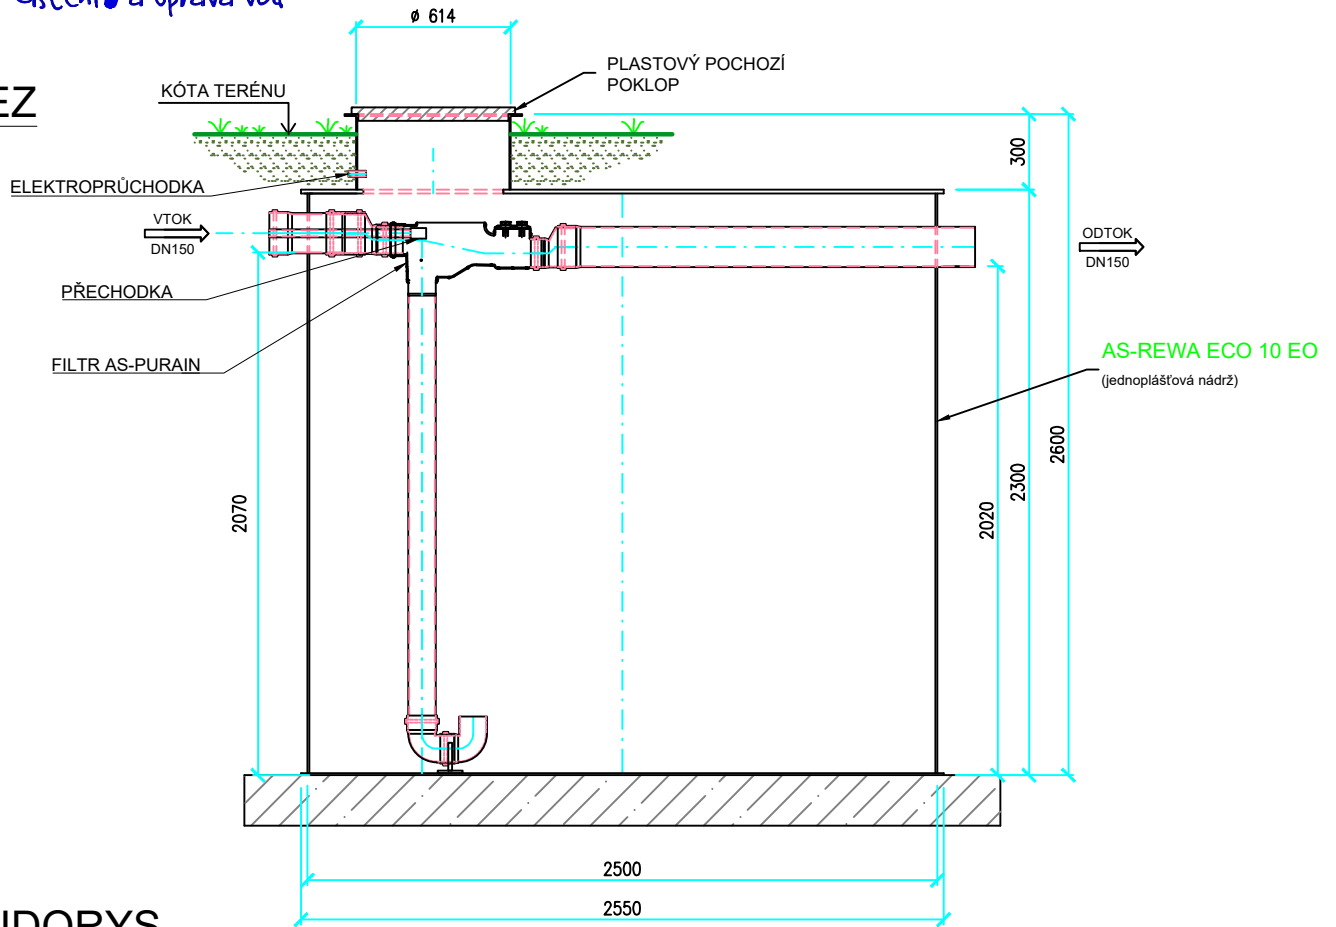

ŘEZ

PŮDORYS

TYP	AS-REWA ECO 10 EO
VÝŠKA NÁDRŽE [m]	2300+300
PRŮMĚR [mm]	2500
VÝŠKA VTOKU / ODTOKU [mm]	2070/2020
AKUMULAČNÍ OBJEM [m <sup>3</sup> ]	9,9
PŘEPRAVNÍ HMOTNOST [kg]	370
PŘEPRAVNÍ ROZMĚRY [mm]	2800x2900x2650