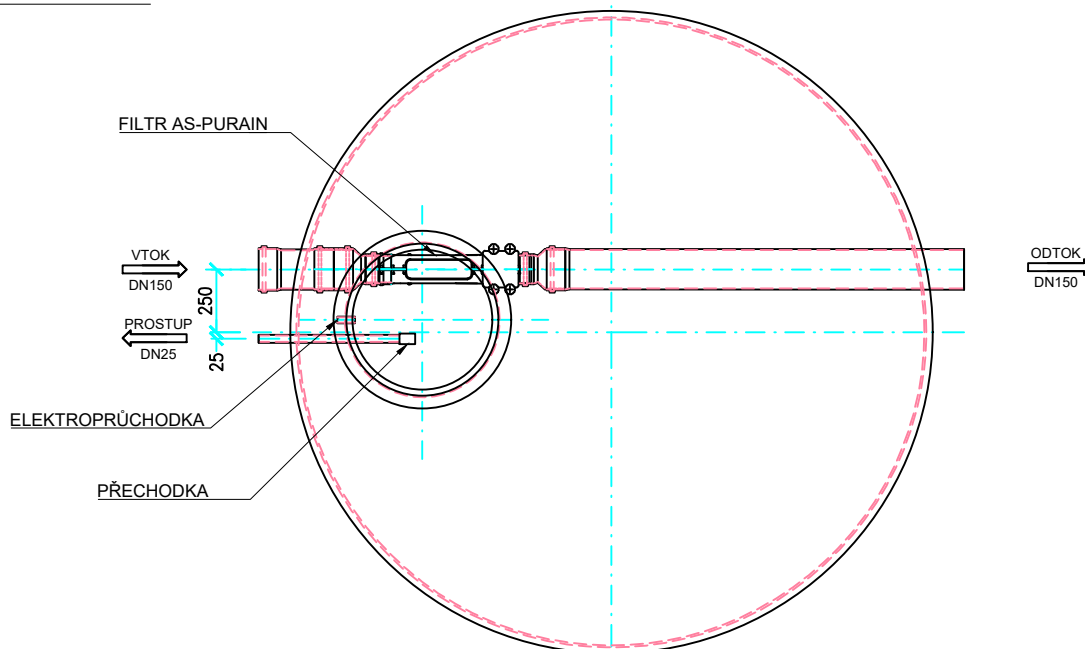

ŘEZ

PŮDORYS

TYP	AS-REWA ECO 10 EO
VÝŠKA NÁDRŽE [m]	2300+300
PRŮMĚR [mm]	2500
VÝŠKA VTOKU / ODTOKU [mm]	2070/2020
AKUMULAČNÍ OBJEM [m <sup>3</sup> ]	9,9
PŘEPRAVNÍ HMOTNOST [kg]	370
PŘEPRAVNÍ ROZMĚRY [mm]	2800x2900x2650