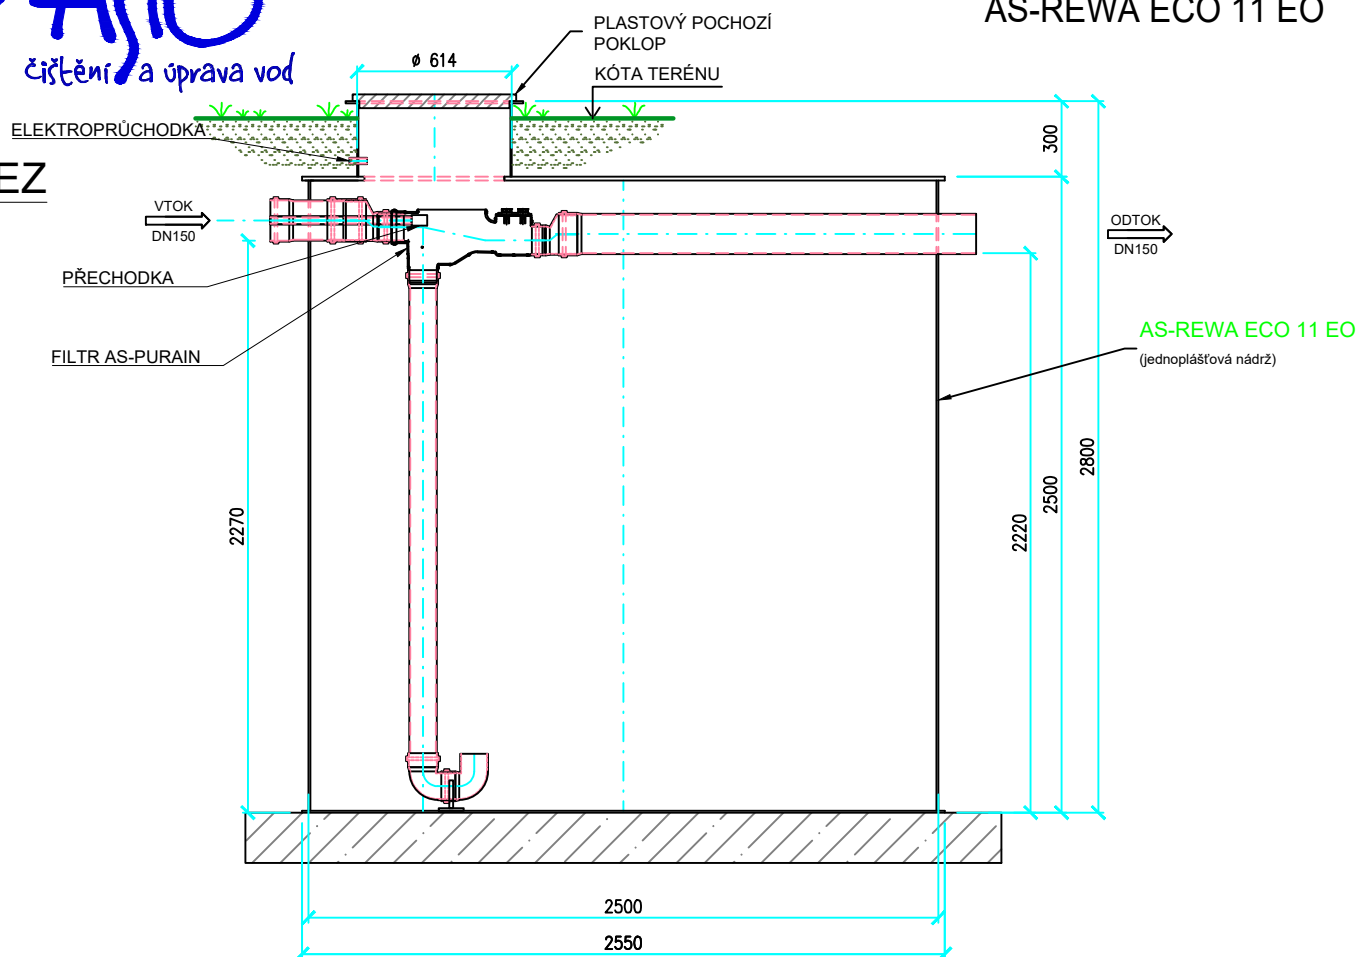

ŘEZ

PŮDORYS

TYP	AS-REWA ECO 11 EO
VÝŠKA NÁDRŽE [m]	2500+300
PRŮMĚR [mm]	2500
VÝŠKA VTOKU / ODTOKU [mm]	2270/2220
AKUMULAČNÍ OBJEM [m ³]	10,9
PŘEPRAVNÍ HMOTNOST [kg]	390
PŘEPRAVNÍ ROZMĚRY [mm]	2800x2900x2850