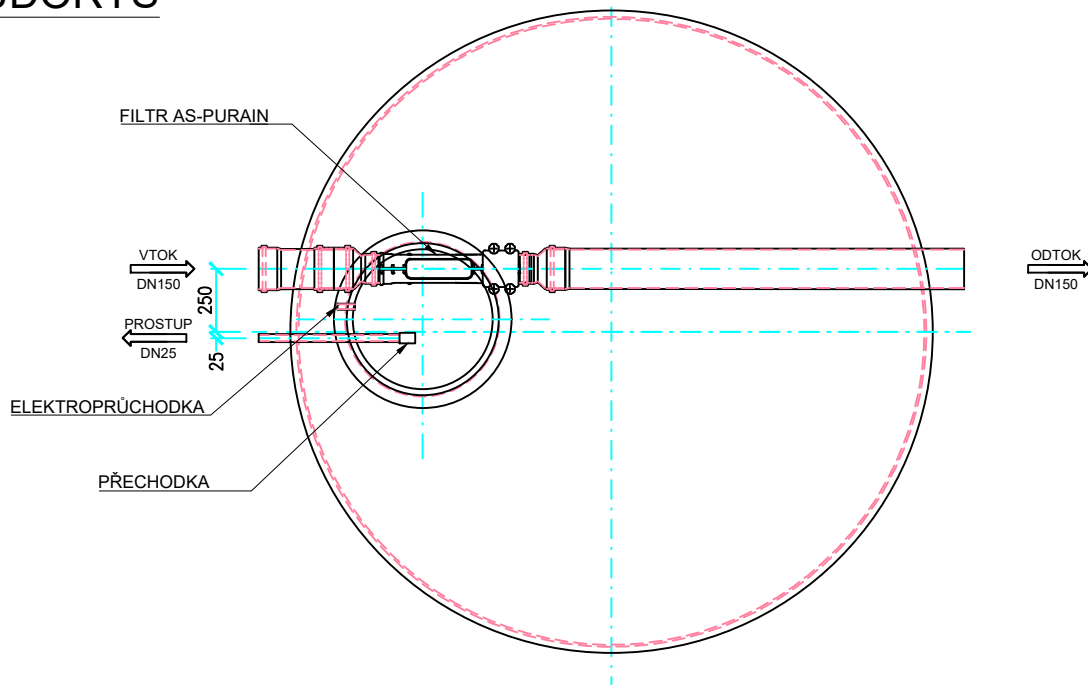

ŘEZ

PŮDORYS

TYP	AS-REWA ECO 11 EO
VÝŠKA NÁDRŽE [m]	2500+300
PRŮMĚR [mm]	2500
VÝŠKA VTOKU / ODTOKU [mm]	2270/2220
AKUMULAČNÍ OBJEM [m ³]	10,9
PŘEPRAVNÍ HMOTNOST [kg]	390
PŘEPRAVNÍ ROZMĚRY [mm]	2800x2900x2850