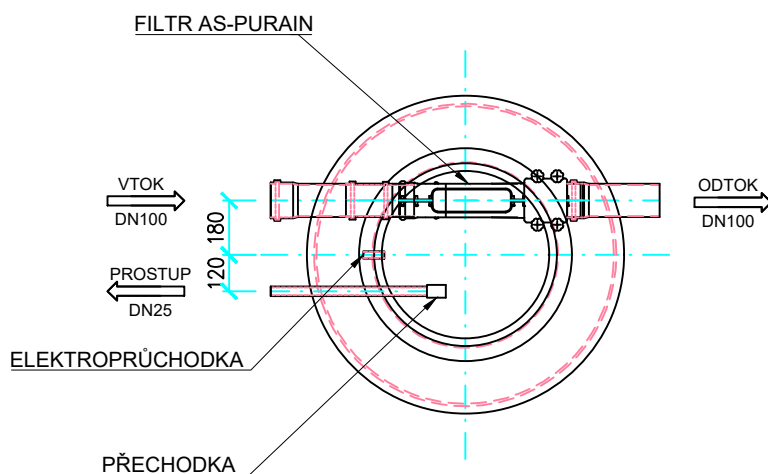

ŘEZ

PŮDORYS

TYP	AS-REWA ECO 1 EO
VÝŠKA NÁDRŽE [m]	1510+300
PRŮMĚR [mm]	1000
VÝŠKA VTOKU / ODTOKU [mm]	1350/1300
AKUMULAČNÍ OBJEM [m ³]	1,0
PŘEPRAVNÍ HMOTNOST [kg]	100
PŘEPRAVNÍ ROZMĚRY [mm]	1300x1400x1850