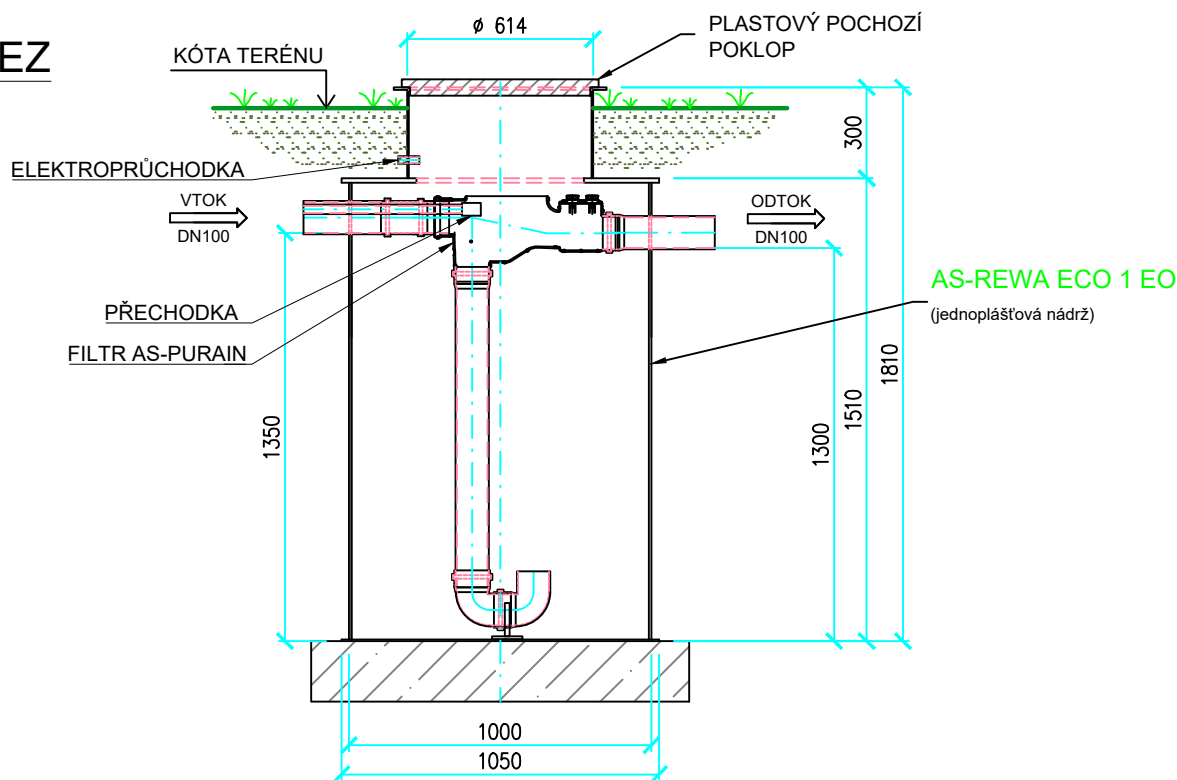

ŘEZ

PŮDORYS

TYP	AS-REWA ECO 1 EO
VÝŠKA NÁDRŽE [m]	1510+300
PRŮMĚR [mm]	1000
VÝŠKA VTOKU / ODTOKU [mm]	1350/1300
AKUMULAČNÍ OBJEM [m ³]	1,0
PŘEPRAVNÍ HMOTNOST [kg]	100
PŘEPRAVNÍ ROZMĚRY [mm]	1300x1400x1850