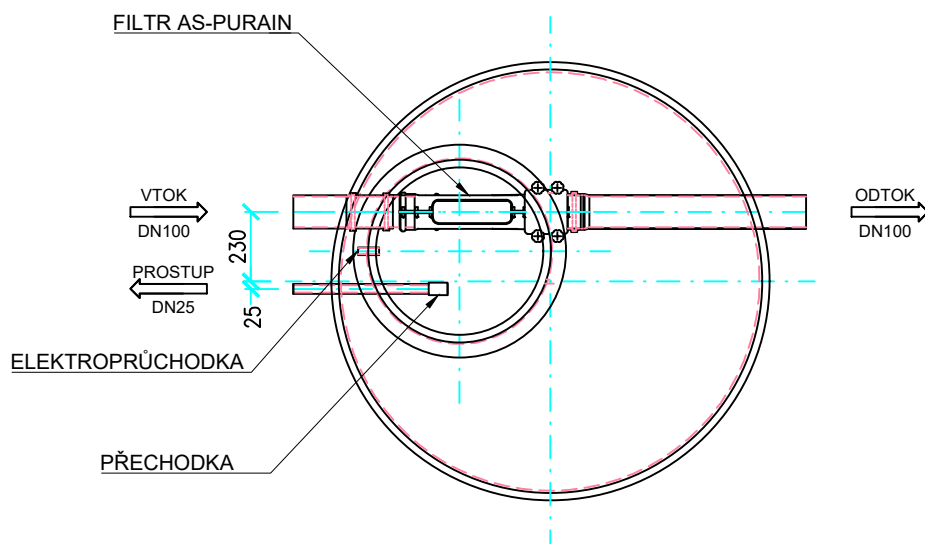

PŮDORYS

TYP	AS-REWA ECO 2 EO
VÝŠKA NÁDRŽE [m]	1510+300
PRŮMĚR [mm]	1400
VÝŠKA VTOKU / ODTOKU [mm]	1350/1300
AKUMULAČNÍ OBJEM [m ³]	2,0
PŘEPRAVNÍ HMOTNOST [kg]	130
PŘEPRAVNÍ ROZMĚRY [mm]	1700x1800x1850