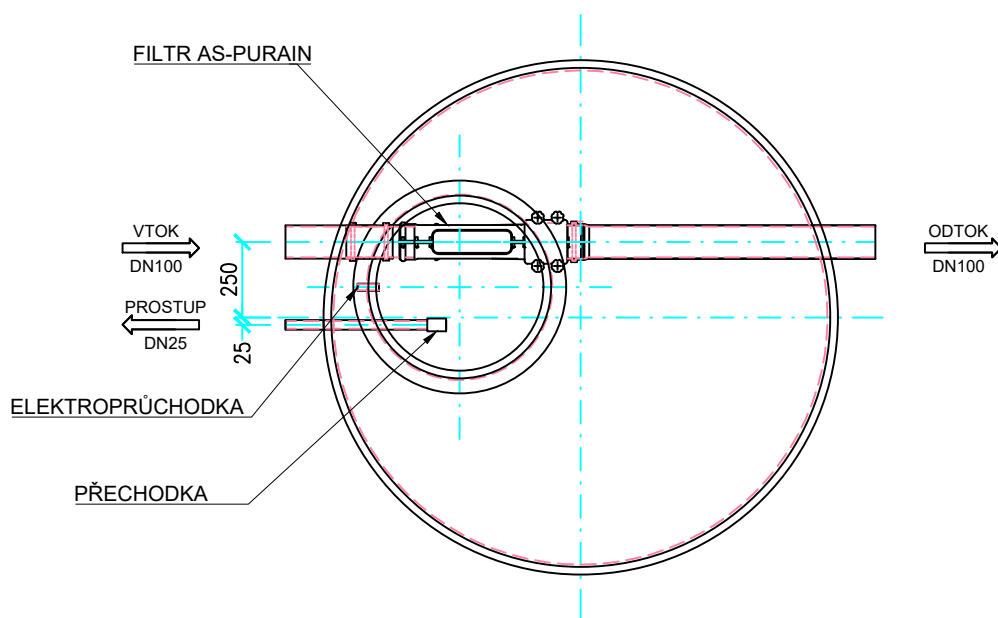

PŮDORYS

TYP	AS-REWA ECO 3 EO
VÝŠKA NÁDRŽE [m]	1510+300
PRŮMĚR [mm]	1650
VÝŠKA VTOKU / ODTOKU [mm]	1350/1300
AKUMULAČNÍ OBJEM [m ³]	2,8
PŘEPRAVNÍ HMOTNOST [kg]	150
PŘEPRAVNÍ ROZMĚRY [mm]	1950x2050x1850