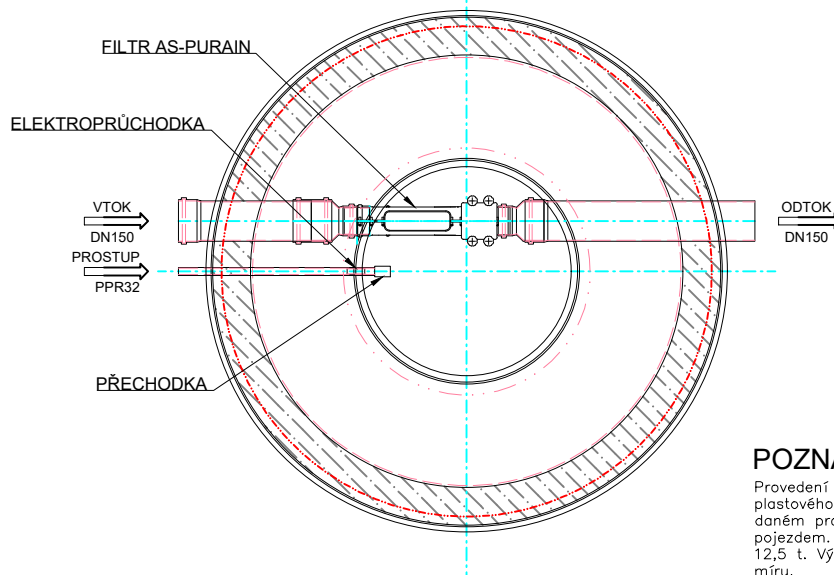

VARIANTA 2

ŘEZ

PŮDORYS

POZNÁMKA:

Provedení nádrže s plastovým komínkem včetně plastového neuzamykatelného pochozího poklopu. V daném provedení nesmí být poklop nádrže zatížen vozem. Nádrž může být zatížena vozem do 12,5 t. Výšku plastového komínku můžeme vyrobit na míru.

TYP	AS-REWA ECO 4 EO/PB
VÝŠKA NÁDRŽE [m]	2220+330
PRŮMĚR [mm]	2000
VÝŠKA VTOKU / ODTOKU [mm]	1790/1740
AKUMULAČNÍ OBJEM [m <sup>3</sup> ]	3,95
PŘEPRAVNÍ HMOTNOST [kg]	770
PŘEPRAVNÍ ROZMĚRY [mm]	2200x2350x2600