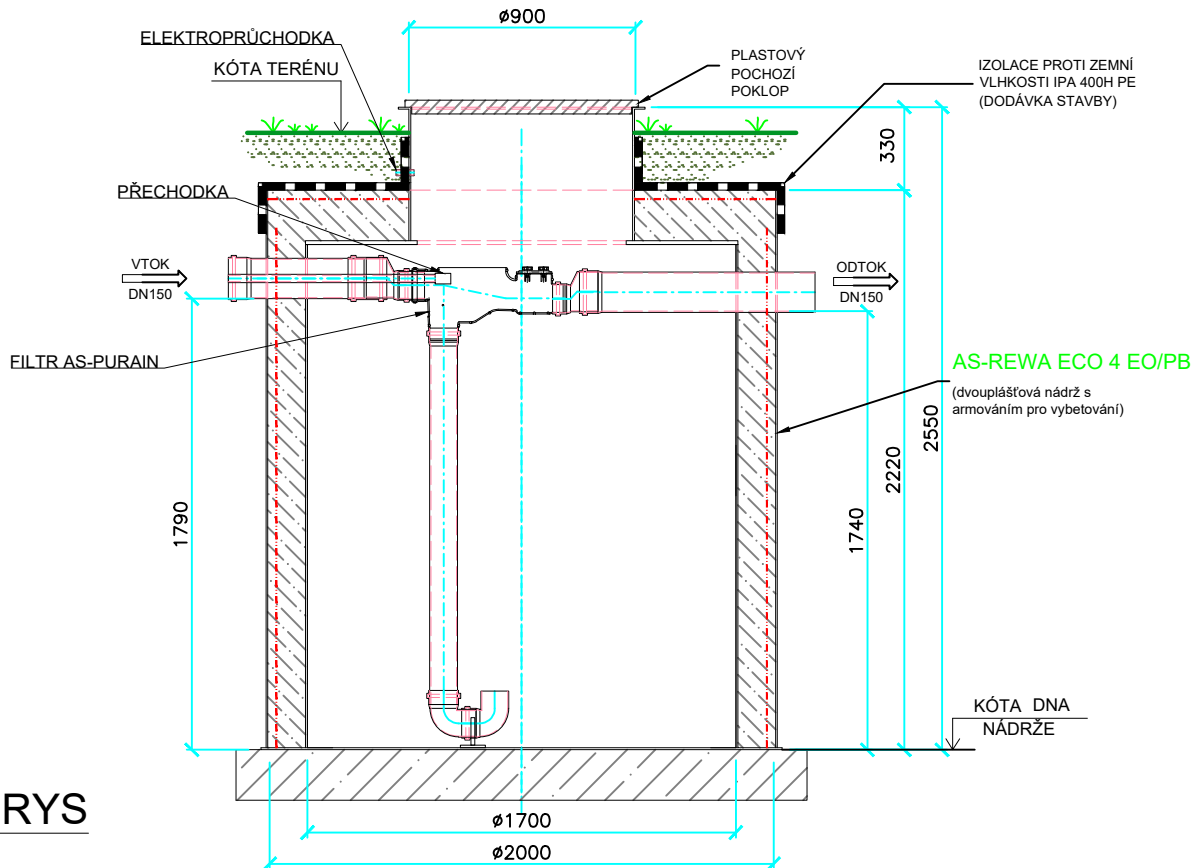

VARIANTA 2

ŘEZ

PŮDORYS

POZNÁMKA:

Provedení nádrže s plastovým komínkem včetně plastového neuzamykatelného pochozího poklopu. V daném provedení nesmí být poklop nádrže zatížen vozem. Nádrž může být zatížena vozem do 12,5 t. Výšku plastového komínku můžeme vyrobit na míru.

TYP	AS-REWA ECO 4 EO/PB
VÝŠKA NÁDRŽE [m]	2220+330
PRŮMĚR [mm]	2000
VÝŠKA VTOKU / ODTOKU [mm]	1790/1740
AKUMULAČNÍ OBJEM [m <sup>3</sup> ]	3,95
PŘEPRAVNÍ HMOTNOST [kg]	770
PŘEPRAVNÍ ROZMĚRY [mm]	2200x2350x2600