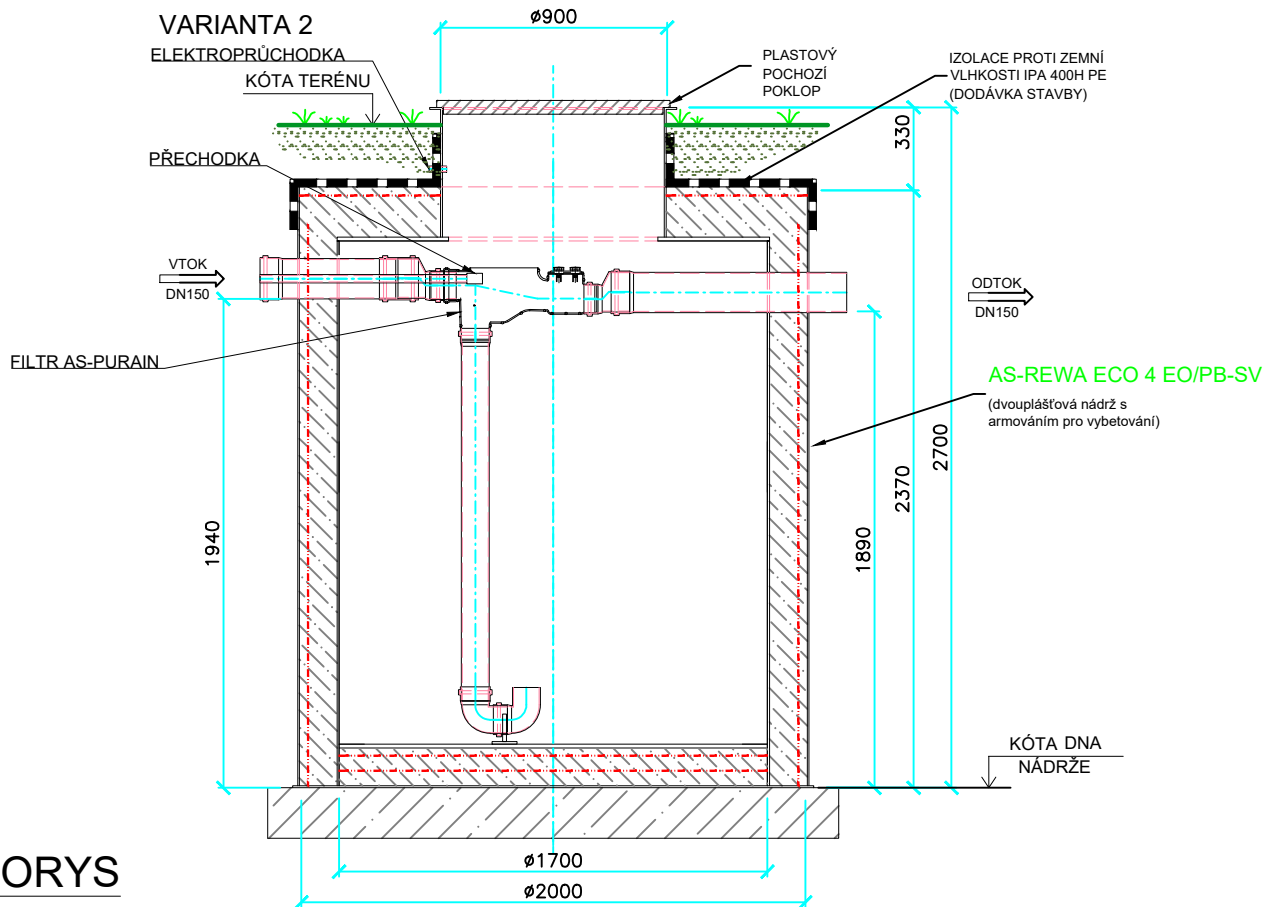

ŘEZ

PŮDORYS

POZNÁMKA:

Provedení nádrže s plastovým komínkem včetně plastového neuzamykatelného pochozího poklopu. V daném provedení nesmí být poklop nádrže zatížen vozem. Nádrž může být zatížena vozem do 12,5 t. Výšku plastového komínku můžeme vyrobit na míru.

TYP	AS-REWA ECO 4 EO/PB-SV
VÝŠKA NÁDRŽE [m]	2370+330
PRŮMĚR [mm]	2000
VÝŠKA VTOKU / ODTOKU [mm]	1940/1890
AKUMULAČNÍ OBJEM [m ³]	3,95
PŘEPRAVNÍ HMOTNOST [kg]	840
PŘEPRAVNÍ ROZMĚRY [mm]	2200x2370x2750