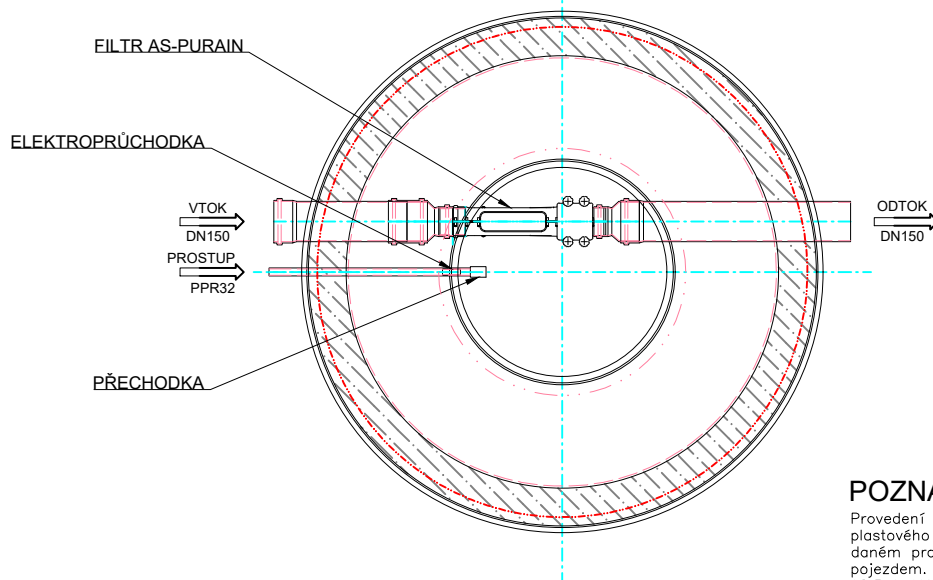

ŘEZ

PŮDORYS

POZNÁMKA:

Provedení nádrže s plastovým komínkem včetně plastového neuzamykatelného pochozího poklopu. V daném provedení nesmí být poklop nádrže zatížen vozem. Nádrž může být zatížena vozem do 12,5 t. Výšku plastového komínku můžeme vyrobit na míru.

TYP	AS-REWA ECO 4 EO/PB-SV
VÝŠKA NÁDRŽE [m]	2370+330
PRŮMĚR [mm]	2000
VÝŠKA VTOKU / ODTOKU [mm]	1940/1890
AKUMULAČNÍ OBJEM [m ³]	3,95
PŘEPRAVNÍ HMOTNOST [kg]	840
PŘEPRAVNÍ ROZMĚRY [mm]	2200x2370x2750