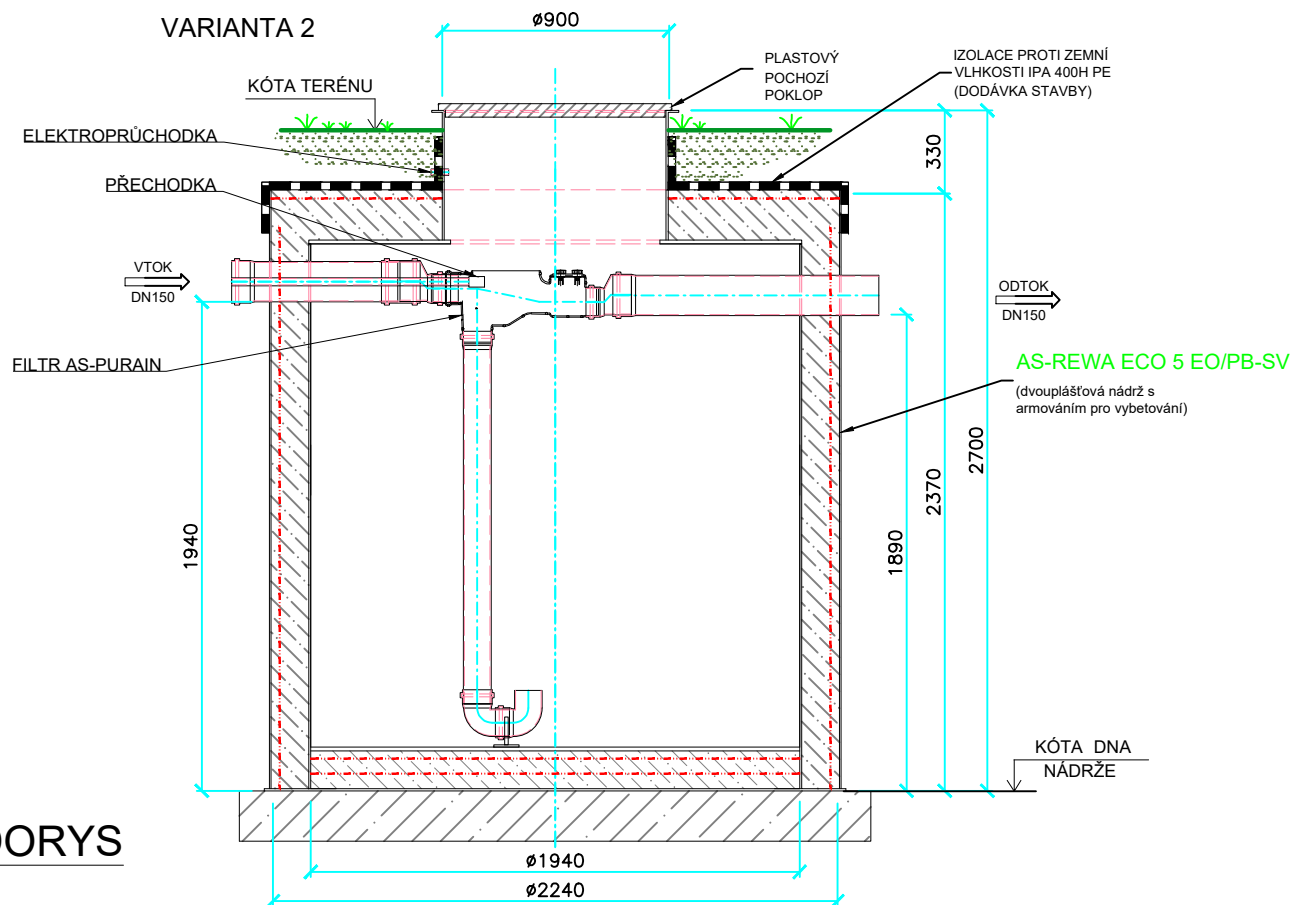

ŘEZ

POZNÁMKA:

Provedení nádrže s plastovým komínkem včetně plastového neuzamykatelného pochozího poklopu. V daném provedení nesmí být poklop nádrže zatížen vozem. Nádrž může být zatížena vozem do 12,5 t. Výšku plastového komínku můžeme vyrobit na míru.

TYP	AS-REWA ECO 5 EO/PB-SV
VÝŠKA NÁDRŽE [m]	2370+330
PRŮMĚR [mm]	2240
VÝŠKA VTOKU / ODTOKU [mm]	1940/1890
AKUMULAČNÍ OBJEM [m ³]	5,14
PŘEPRAVNÍ HMOTNOST [kg]	1130
PŘEPRAVNÍ ROZMĚRY [mm]	2600x2500x2750