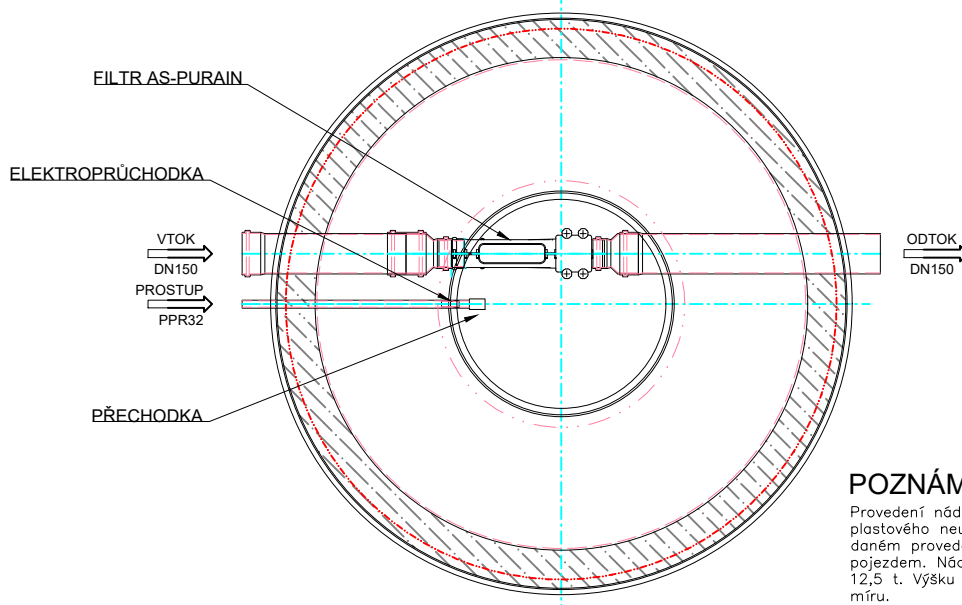

ŘEZ

POZNÁMKA:

Provedení nádrže s plastovým komínkem včetně plastového neuzamykatelného pochozího poklopu. V daném provedení nesmí být poklop nádrže zatížen vozem. Nádrž může být zatížena vozem do 12,5 t. Výšku plastového komínku můžeme vyrobit na míru.

TYP	AS-REWA ECO 5 EO/PB-SV
VÝŠKA NÁDRŽE [m]	2370+330
PRŮMĚR [mm]	2240
VÝŠKA VTOKU / ODTOKU [mm]	1940/1890
AKUMULAČNÍ OBJEM [m ³]	5,14
PŘEPRAVNÍ HMOTNOST [kg]	1130
PŘEPRAVNÍ ROZMĚRY [mm]	2600x2500x2750