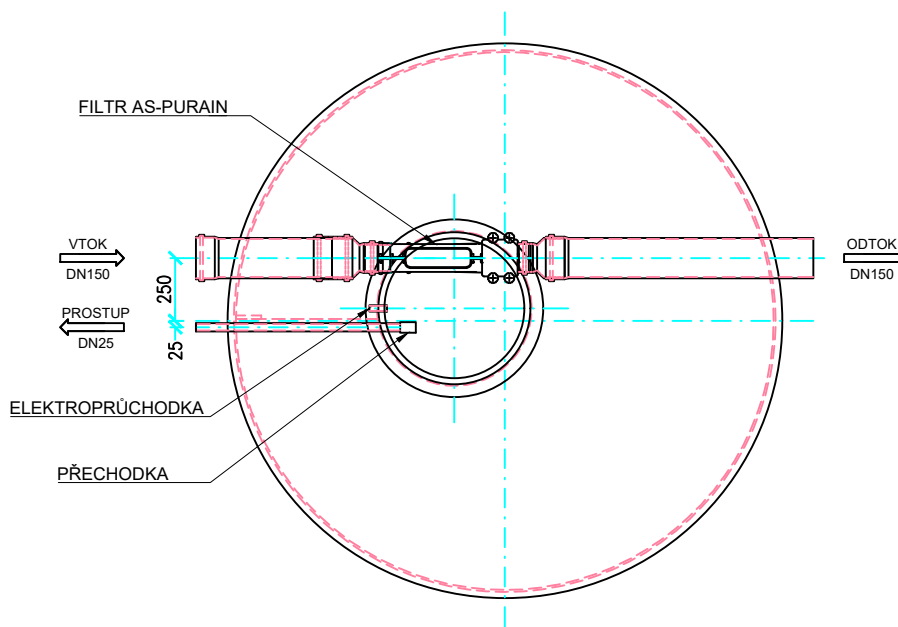

**ŘEZ**

**PŮDORYS**

TYP	AS-REWA ECO 6 EO
VÝŠKA NÁDRŽE [m]	2000+300
PRŮMĚR [mm]	2150
VÝŠKA VTOKU / ODTOKU [mm]	1770/1720
AKUMULAČNÍ OBJEM [m <sup>3</sup> ]	6,3
PŘEPRAVNÍ HMOTNOST [kg]	260
PŘEPRAVNÍ ROZMĚRY [mm]	2450x2550x2350