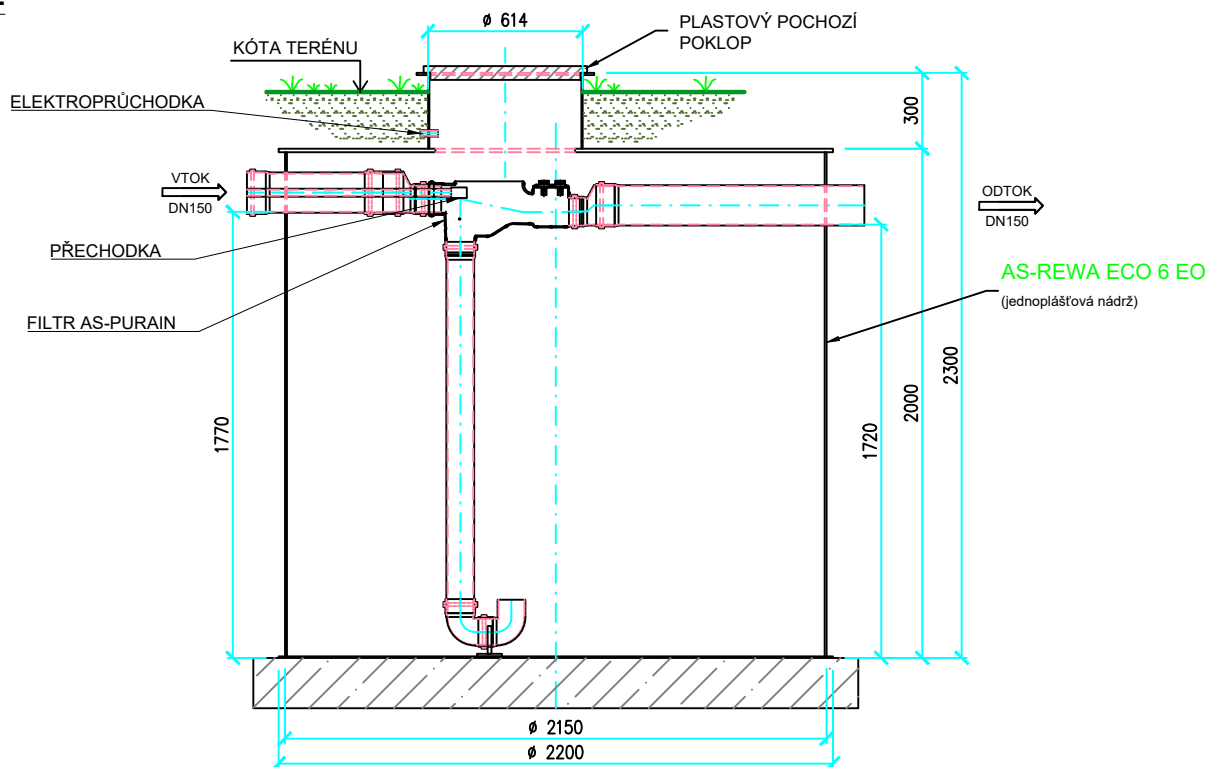

**ŘEZ**

**PŮDORYS**

TYP	AS-REWA ECO 6 EO
VÝŠKA NÁDRŽE [m]	2000+300
PRŮMĚR [mm]	2150
VÝŠKA VTOKU / ODTOKU [mm]	1770/1720
AKUMULAČNÍ OBJEM [m <sup>3</sup> ]	6,3
PŘEPRAVNÍ HMOTNOST [kg]	260
PŘEPRAVNÍ ROZMĚRY [mm]	2450x2550x2350