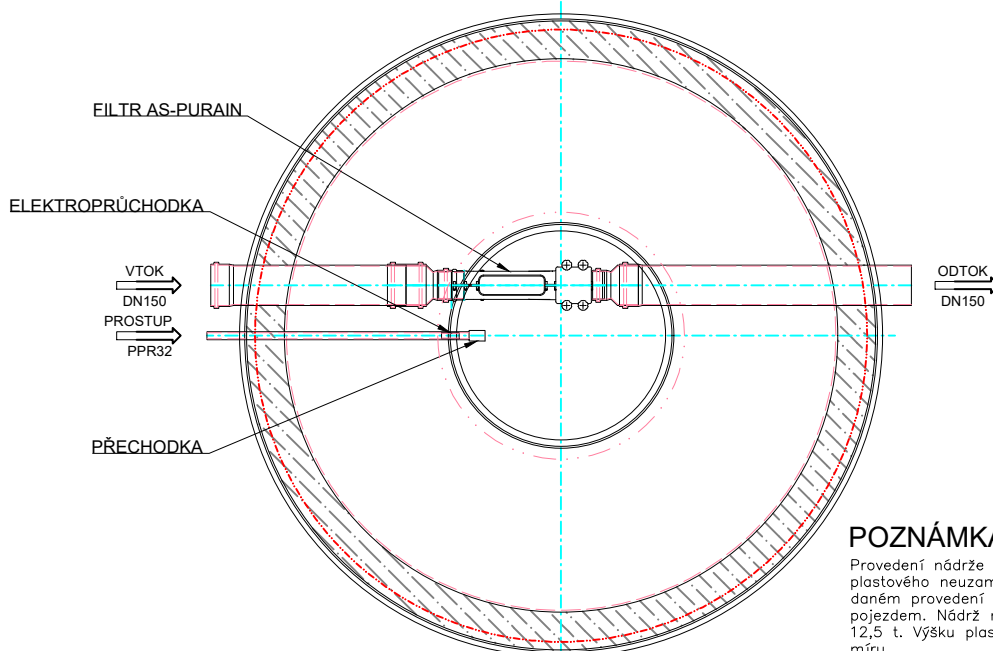

ŘEZ

PŮDORYS

**POZNÁMKA:**

Provedení nádrže s plastovým komínkem včetně plastového neuzamykatelného pochozího poklopu. V daném provedení nesmí být poklop nádrže zatížen vozem. Nádrž může být zatížena vozem do 12,5 t. Výšku plastového komínku můžeme vyrobit na míru.

TYP	AS-REWA ECO 6 EO/PB-SV
VÝŠKA NÁDRŽE [m]	2370+330
PRŮMĚR [mm]	2480
VÝŠKA VTOKU / ODTOKU [mm]	1940/1890
AKUMULAČNÍ OBJEM [m <sup>3</sup> ]	6,49
PŘEPRAVNÍ HMOTNOST [kg]	1350
PŘEPRAVNÍ ROZMĚRY [mm]	2850x2750x2750