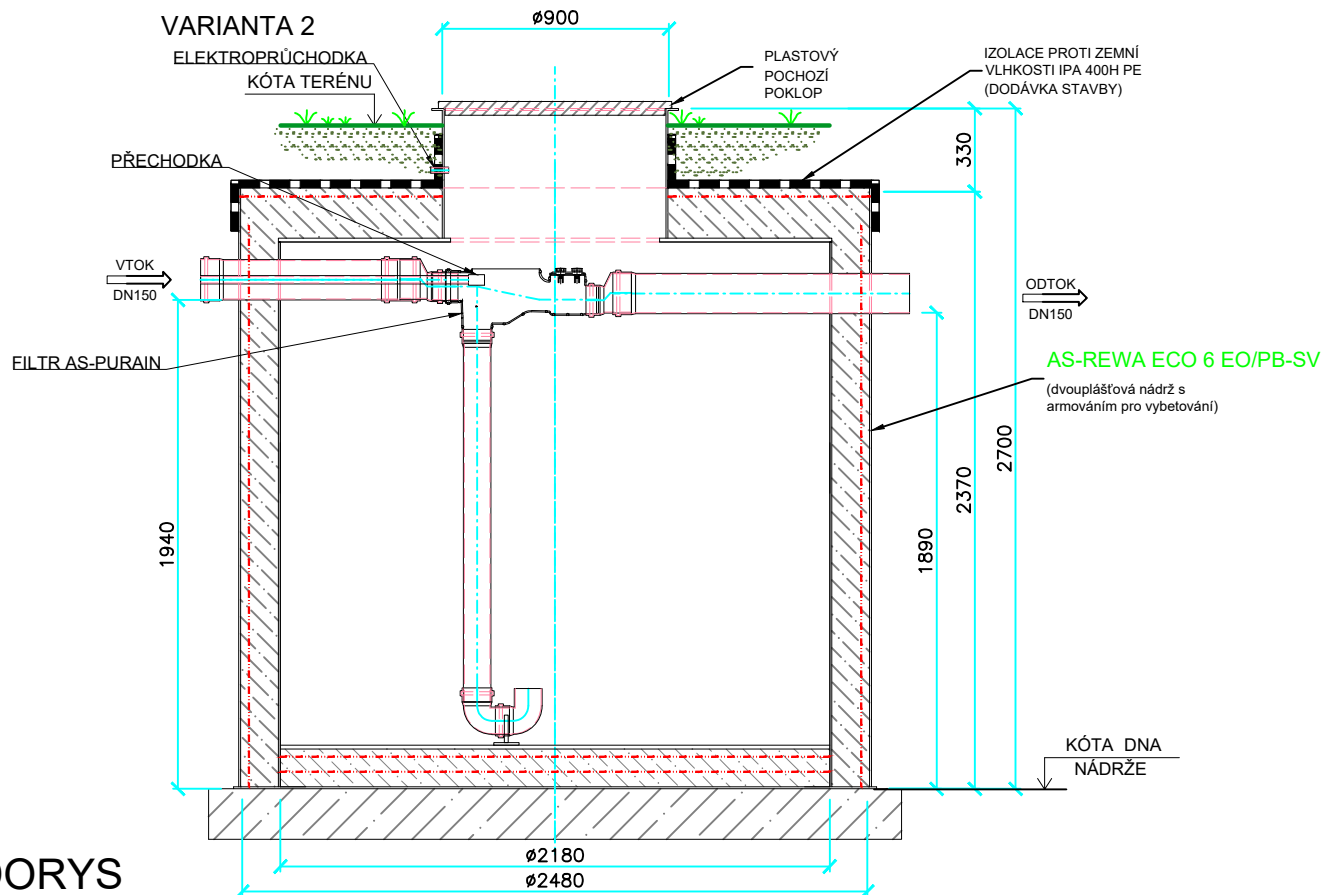

ŘEZ

PŮDORYS

**POZNÁMKA:**

Provedení nádrže s plastovým komínkem včetně plastového neuzamykatelného pochozího poklopu. V daném provedení nesmí být poklop nádrže zatížen vozem. Nádrž může být zatížena vozem do 12,5 t. Výšku plastového komínku můžeme vyrobit na míru.

TYP	AS-REWA ECO 6 EO/PB-SV
VÝŠKA NÁDRŽE [m]	2370+330
PRŮMĚR [mm]	2480
VÝŠKA VTOKU / ODTOKU [mm]	1940/1890
AKUMULAČNÍ OBJEM [m <sup>3</sup> ]	6,49
PŘEPRAVNÍ HMOTNOST [kg]	1350
PŘEPRAVNÍ ROZMĚRY [mm]	2850x2750x2750