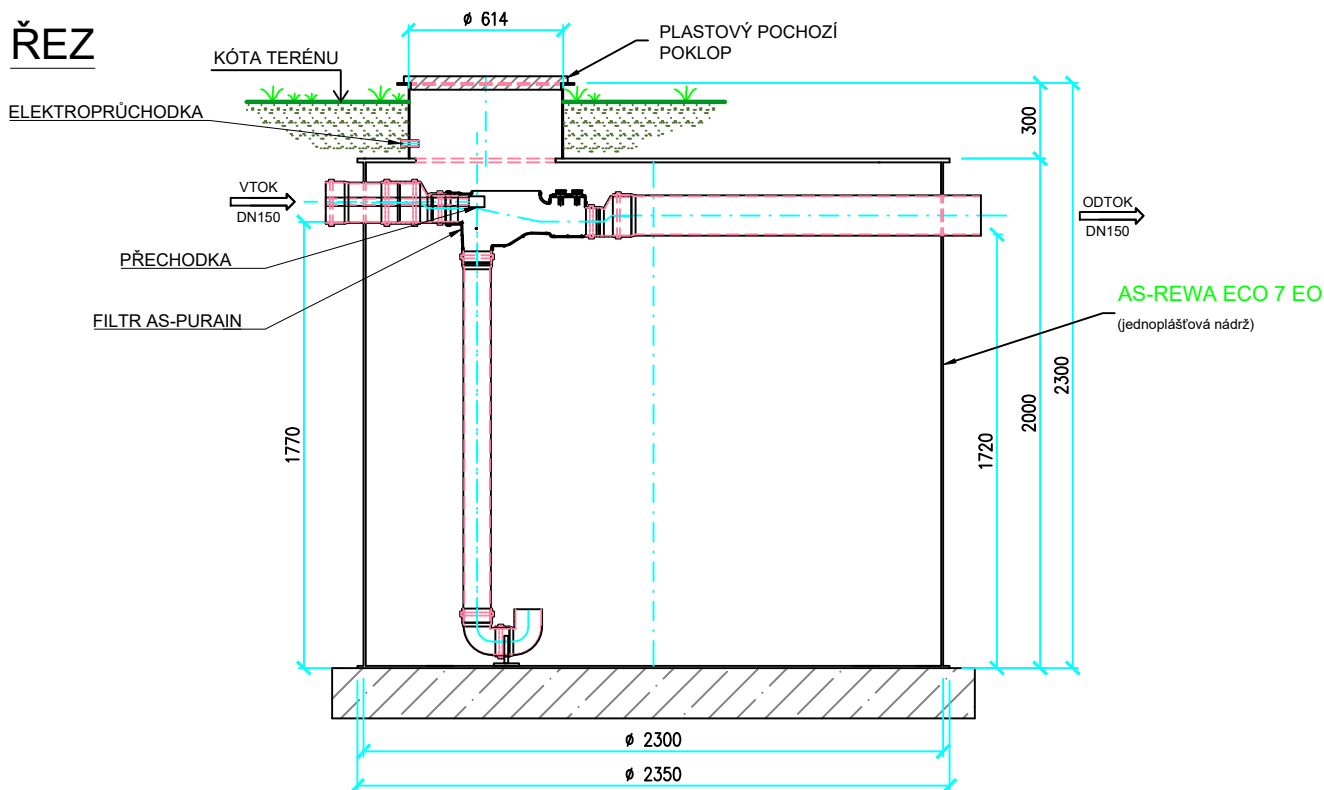

ŘEZ

PŮDORYS

TYP	AS-REWA ECO 7 EO
VÝŠKA NÁDRŽE [m]	2000+300
PRŮMĚR [mm]	2300
VÝŠKA VTOKU / ODTOKU [mm]	1770/1720
AKUMULAČNÍ OBJEM [m <sup>3</sup> ]	7,2
PŘEPRAVNÍ HMOTNOST [kg]	280
PŘEPRAVNÍ ROZMĚRY [mm]	2600x2700x2350