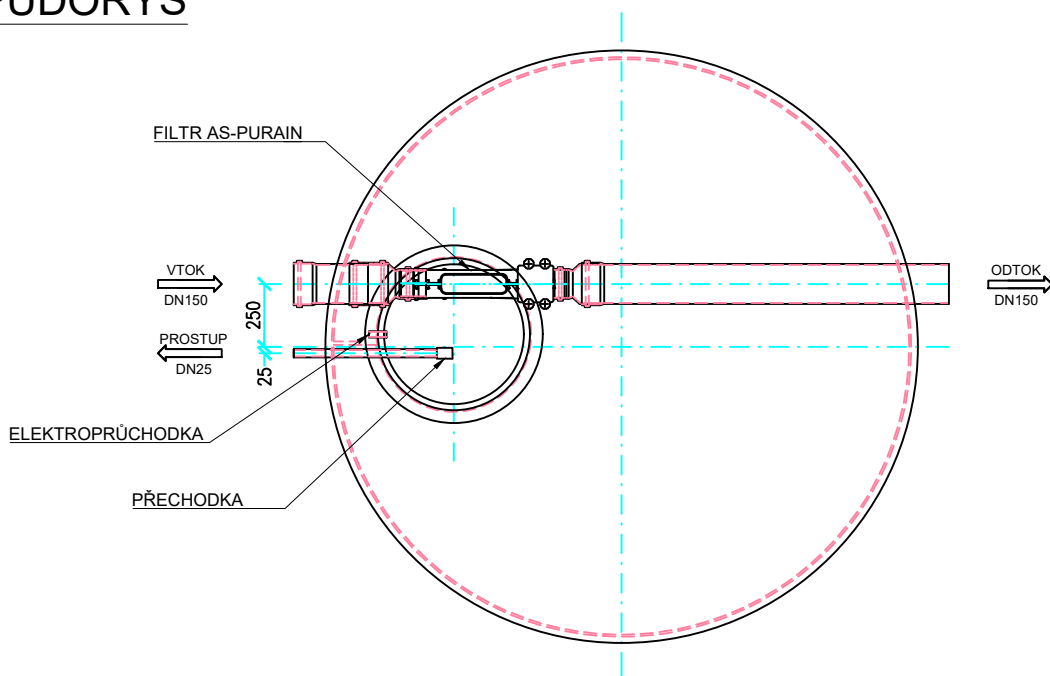

ŘEZ

PŮDORYS

TYP	AS-REWA ECO 7 EO
VÝŠKA NÁDRŽE [m]	2000+300
PRŮMĚR [mm]	2300
VÝŠKA VTOKU / ODTOKU [mm]	1770/1720
AKUMULAČNÍ OBJEM [m <sup>3</sup> ]	7,2
PŘEPRAVNÍ HMOTNOST [kg]	280
PŘEPRAVNÍ ROZMĚRY [mm]	2600x2700x2350