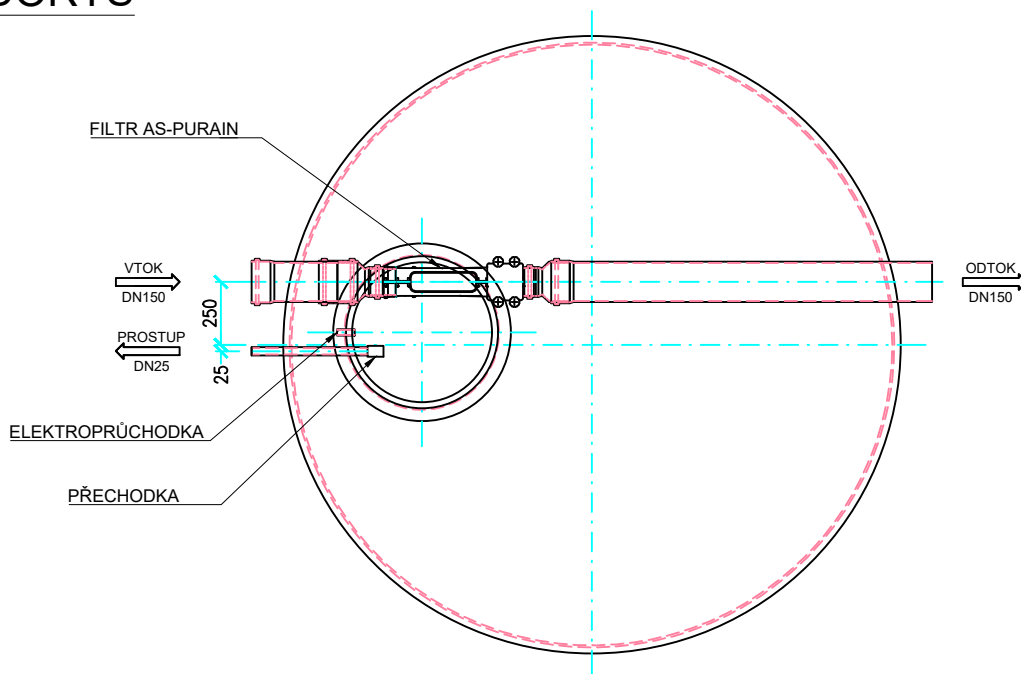

ŘEZ

PŮDORYS

TYP	AS-REWA ECO 8 EO
VÝŠKA NÁDRŽE [m]	2000+300
PRŮMĚR [mm]	2400
VÝŠKA VTOKU / ODTOKU [mm]	1770/1720
AKUMULAČNÍ OBJEM [m ³]	8,0
PŘEPRAVNÍ HMOTNOST [kg]	300
PŘEPRAVNÍ ROZMĚRY [mm]	2700x2800x2350