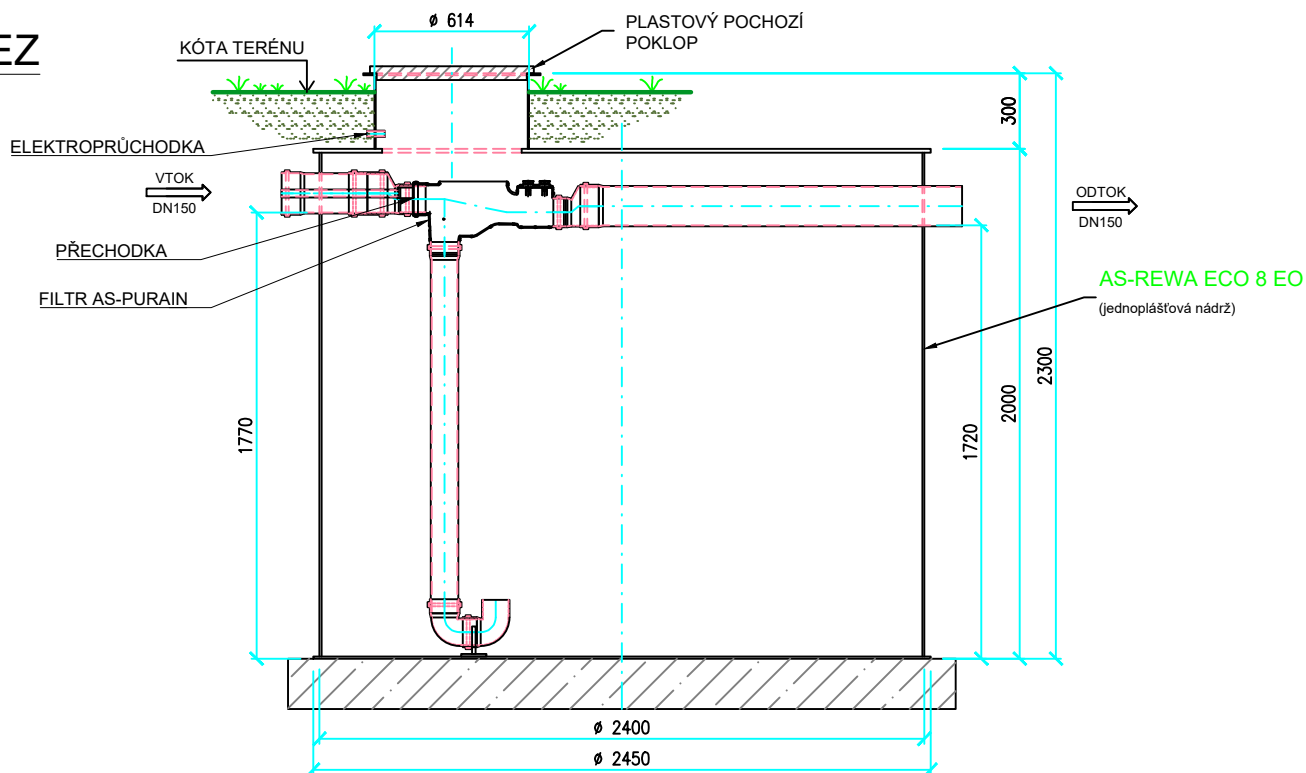

ŘEZ

PŮDORYS

TYP	AS-REWA ECO 8 EO
VÝŠKA NÁDRŽE [m]	2000+300
PRŮMĚR [mm]	2400
VÝŠKA VTOKU / ODTOKU [mm]	1770/1720
AKUMULAČNÍ OBJEM [m ³]	8,0
PŘEPRAVNÍ HMOTNOST [kg]	300
PŘEPRAVNÍ ROZMĚRY [mm]	2700x2800x2350