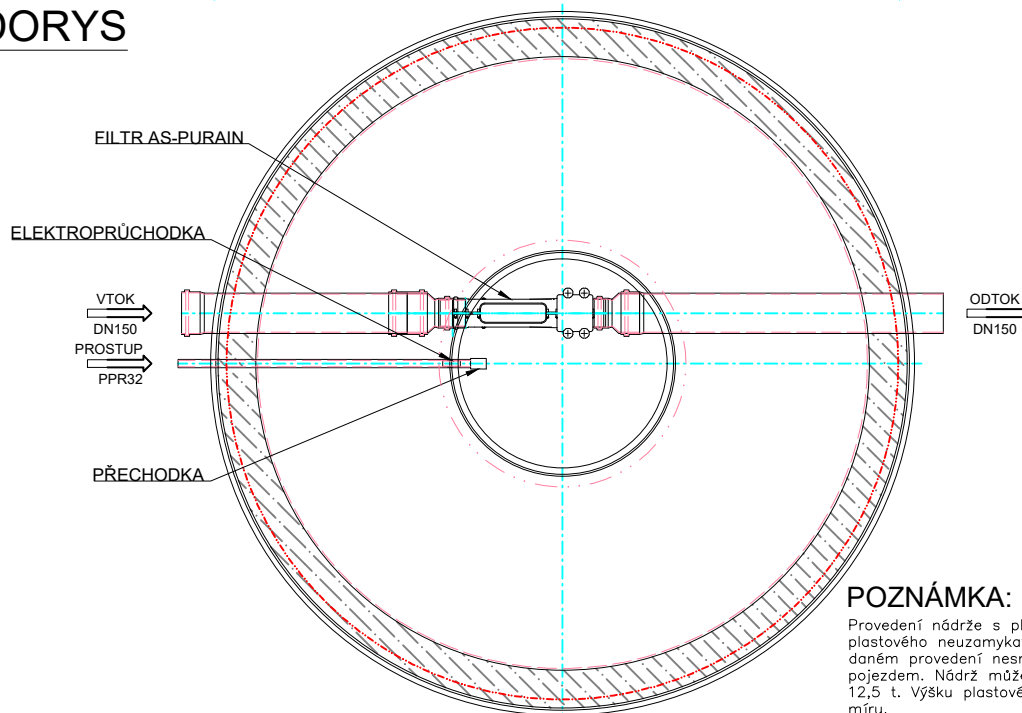

PŮDORYS

POZNÁMKA:

Provedení nádrže s plastovým komínkem včetně plastového neuzamykatelného pochozího poklopu. V daném provedení nesmí být poklop nádrže zatížen vozem. Nádrž může být zatížena vozem do 12,5 t. Výšku plastového komínku můžeme vyrobit na míru.

TYP	AS-REWA ECO 8 EO/PB
VÝŠKA NÁDRŽE [m]	2220+330
PRŮMĚR [mm]	2720
VÝŠKA VTOKU / ODTOKU [mm]	1790/1740
AKUMULAČNÍ OBJEM [m ³]	8,00
PŘEPRAVNÍ HMOTNOST [kg]	1380
PŘEPRAVNÍ ROZMĚRY [mm]	2950x3100x2600