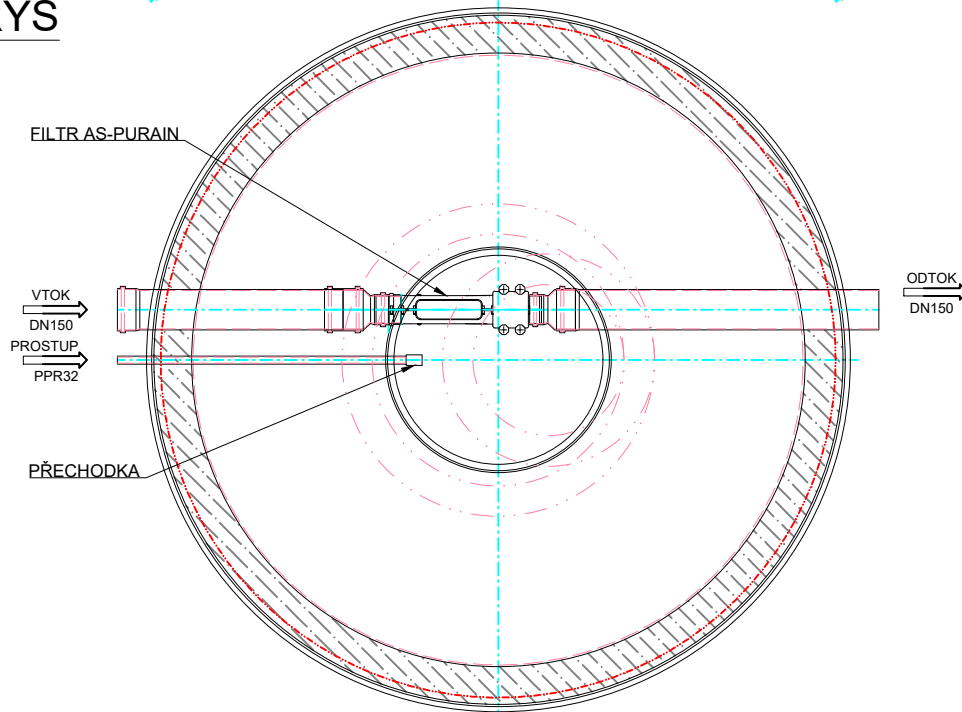

**ŘEZ**

**PŮDORYS**

TYP	AS-REWA ECO 8 EO/PB-SV
VÝŠKA NÁDRŽE [m]	2370+100
PRŮMĚR [mm]	2720
VÝŠKA VTOKU / ODTOKU [mm]	1940/1890
AKUMULAČNÍ OBJEM [m <sup>3</sup> ]	8,00
PŘEPRAVNÍ HMOTNOST [kg]	1450
PŘEPRAVNÍ ROZMĚRY [mm]	3100x3000x2500