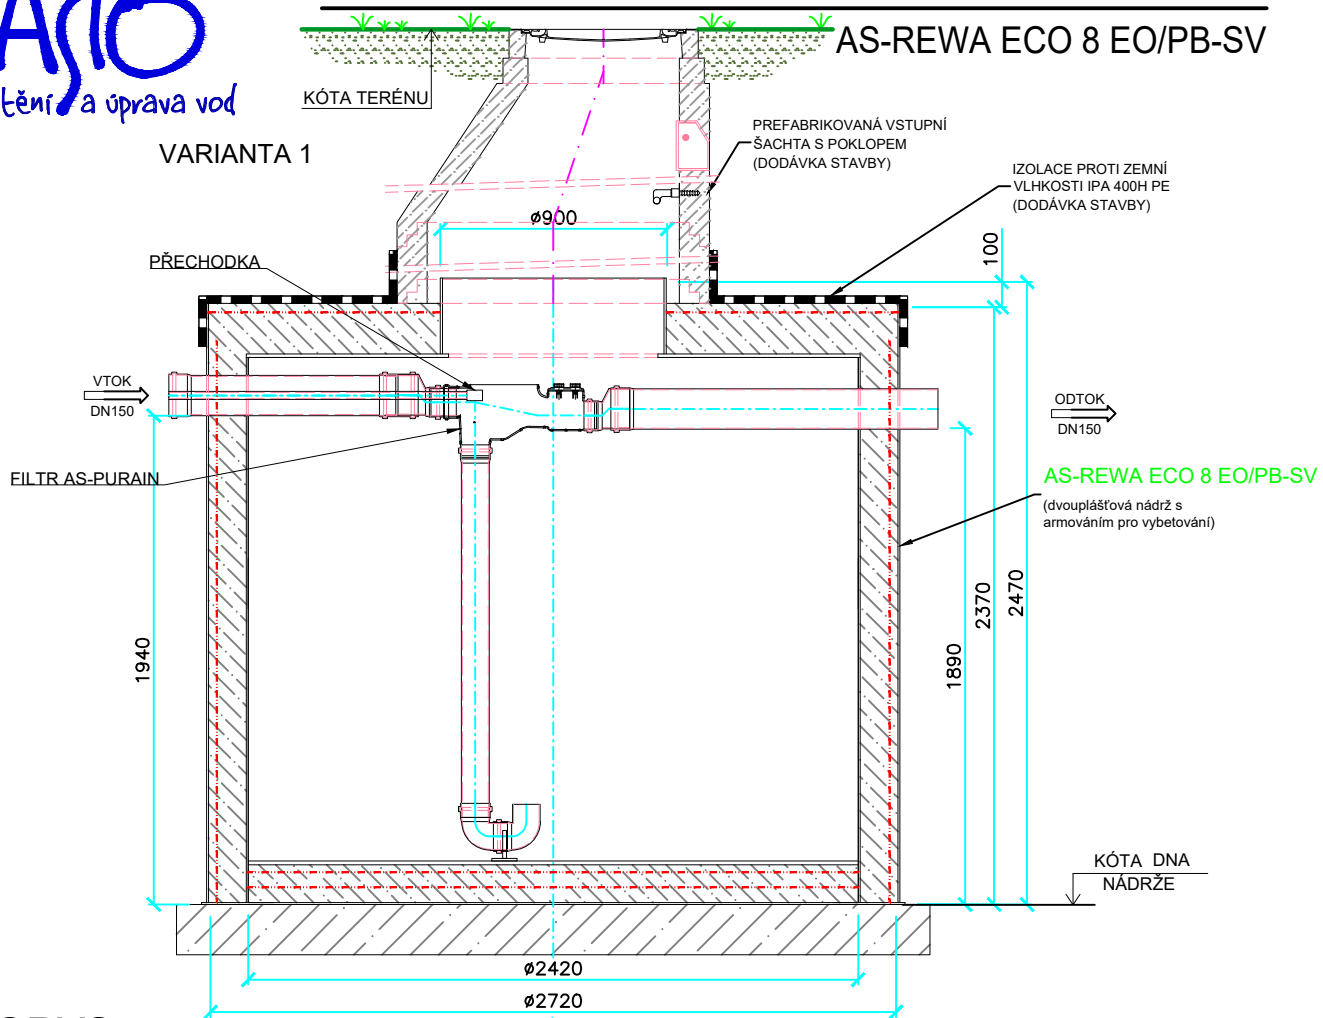

**ŘEZ**

**PŮDORYS**

TYP	AS-REWA ECO 8 EO/PB-SV
VÝŠKA NÁDRŽE [m]	2370+100
PRŮMĚR [mm]	2720
VÝŠKA VTOKU / ODTOKU [mm]	1940/1890
AKUMULAČNÍ OBJEM [m <sup>3</sup> ]	8,00
PŘEPRAVNÍ HMOTNOST [kg]	1450
PŘEPRAVNÍ ROZMĚRY [mm]	3100x3000x2500