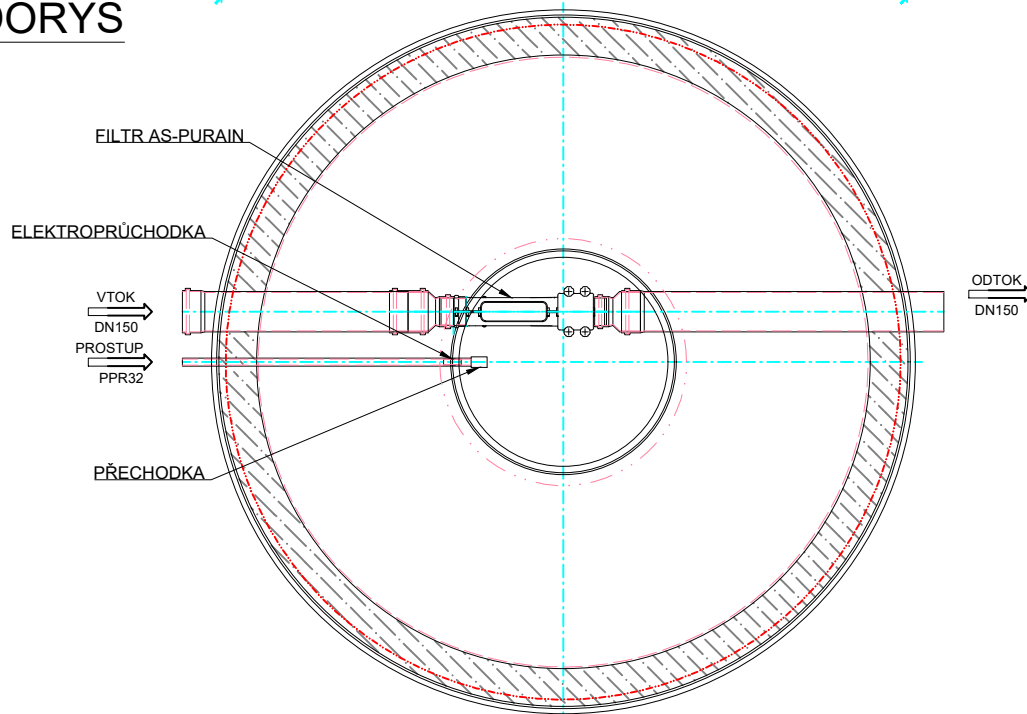

PŮDORYS

| | |
|------------------------------------|------------------------|
| TYP | AS-REWA ECO 8 EO/PB-SV |
| VÝŠKA NÁDRŽE [m] | 2370+330 |
| PRŮMĚR [mm] | 2720 |
| VÝŠKA VTOKU / ODTOKU [mm] | 1940/1890 |
| AKUMULAČNÍ OBJEM [m ³] | 8,00 |
| PŘEPRAVNÍ HMOTNOST [kg] | 1450 |
| PŘEPRAVNÍ ROZMĚRY [mm] | 3100x3000x2750 |