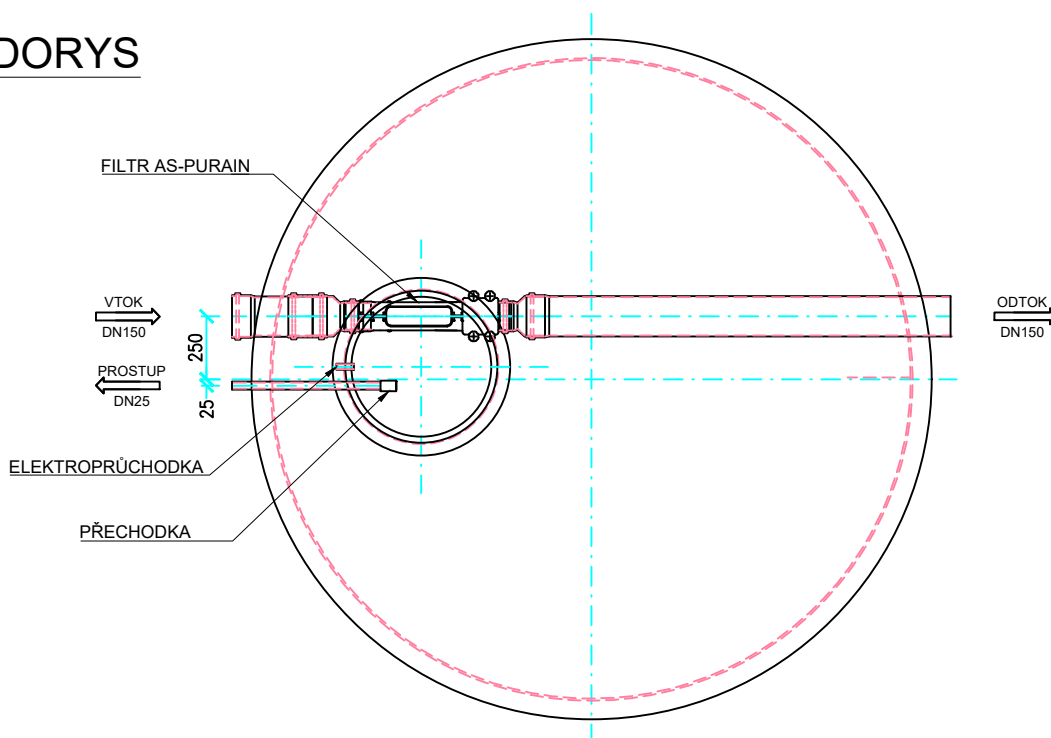

ŘEZ

PŮDORYS

TYP	AS-REWA ECO 9 EO
VÝŠKA NÁDRŽE [m]	2000+300
PRŮMĚR [mm]	2550
VÝŠKA VTOKU / ODTOKU [mm]	1770/1720
AKUMULAČNÍ OBJEM [m ³]	8,8
PŘEPRAVNÍ HMOTNOST [kg]	330
PŘEPRAVNÍ ROZMĚRY [mm]	2850x2950x2350