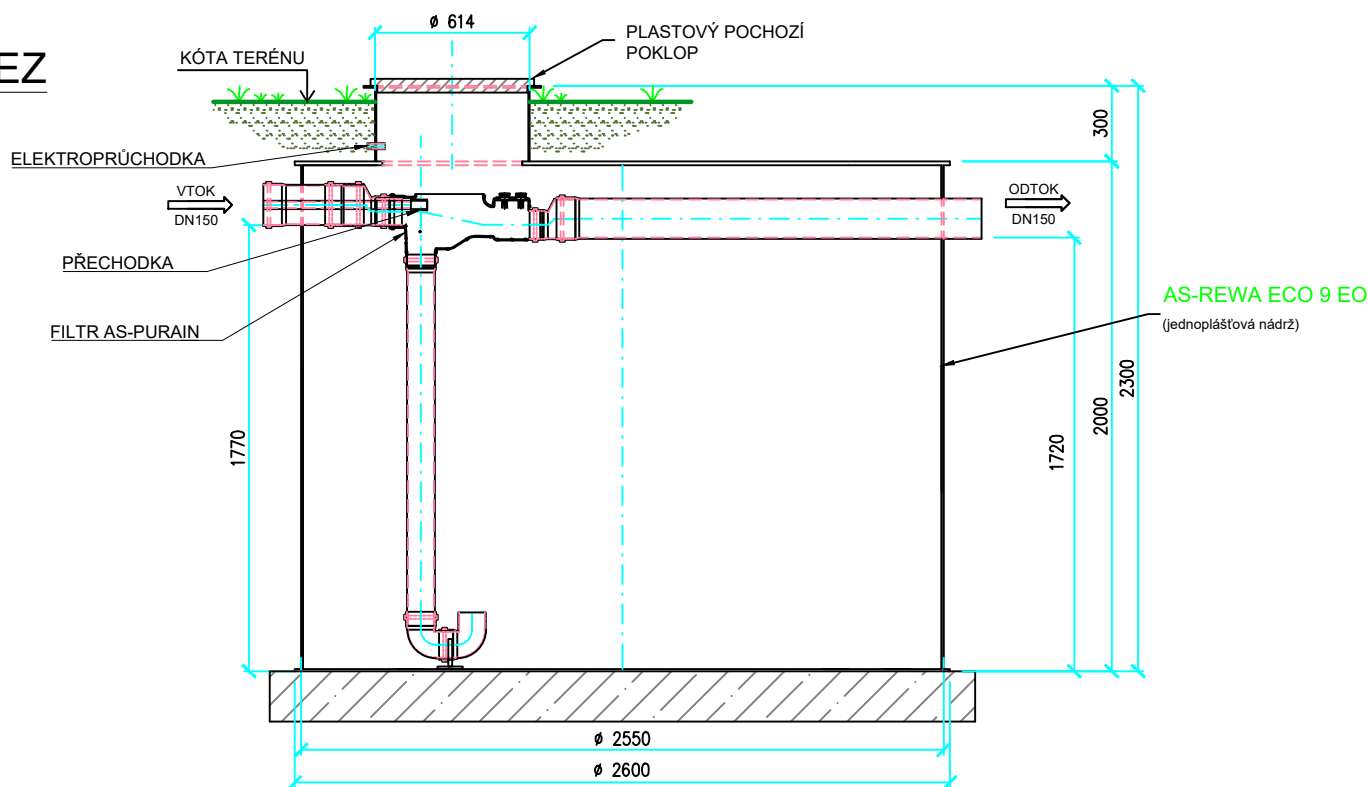

ŘEZ

PŮDORYS

TYP	AS-REWA ECO 9 EO
VÝŠKA NÁDRŽE [m]	2000+300
PRŮMĚR [mm]	2550
VÝŠKA VTOKU / ODTOKU [mm]	1770/1720
AKUMULAČNÍ OBJEM [m ³]	8,8
PŘEPRAVNÍ HMOTNOST [kg]	330
PŘEPRAVNÍ ROZMĚRY [mm]	2850x2950x2350