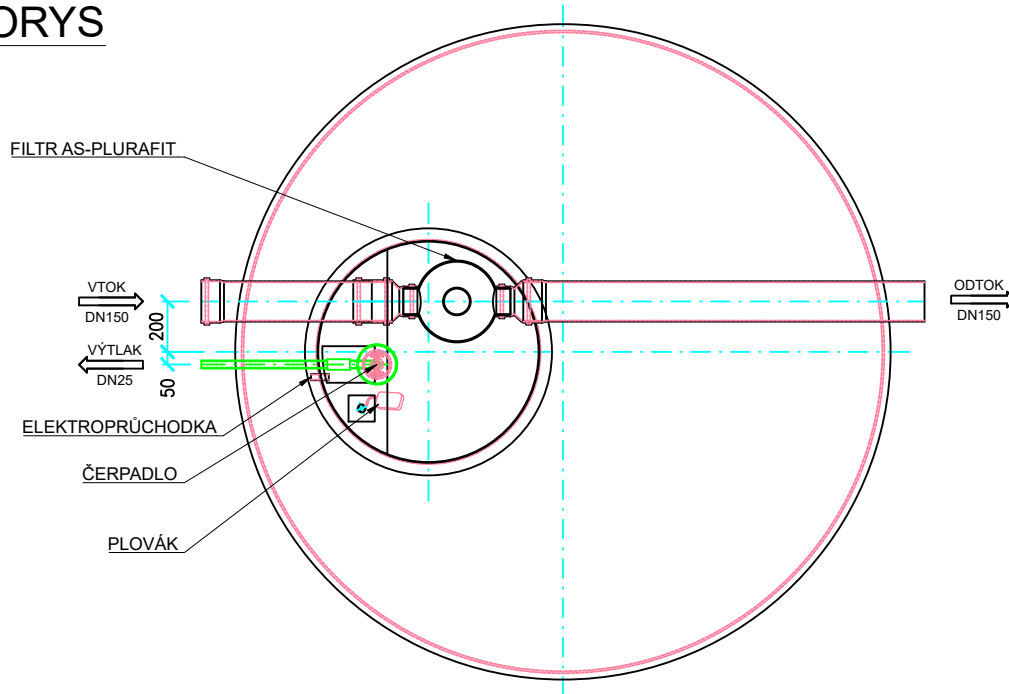

PŮDORYS

TYP	AS-REWA GARDEN 10 EO
VÝŠKA NÁDRŽE [m]	2300+300
PRŮMĚR [mm]	2500
VÝŠKA VTOKU / ODTOKU [mm]	2070/2020
AKUMULAČNÍ OBJEM [m ³]	10,3
PŘEPRAVNÍ HMOTNOST [kg]	360
PŘEPRAVNÍ ROZMĚRY [mm]	2800x2950x2650