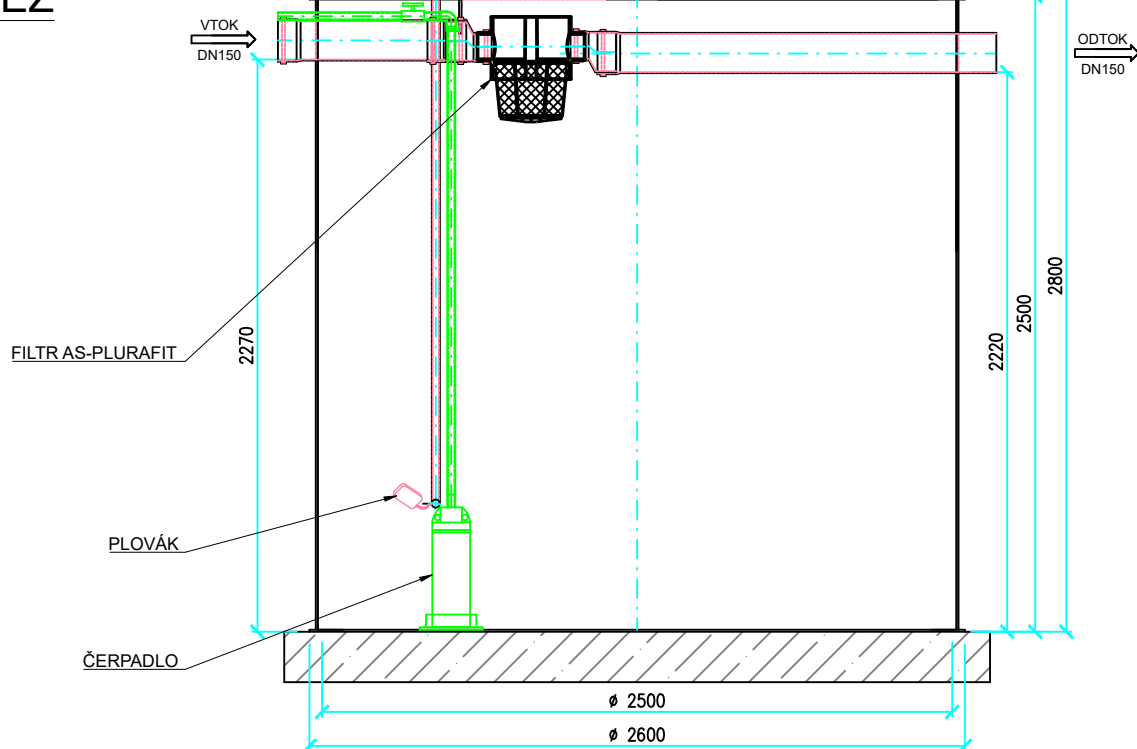

ELEKTROPRŮCHODKA

ŘEZ

PŮDORYS

TYP	AS-REWA GARDEN 11 EO
VÝŠKA NÁDRŽE [m]	2500+300
PRŮMĚR [mm]	2500
VÝŠKA VTOKU / ODTOKU [mm]	2270/2220
AKUMULAČNÍ OBJEM [m ³]	11,3
PŘEPRAVNÍ HMOTNOST [kg]	380
PŘEPRAVNÍ ROZMĚRY [mm]	2800x2950x2850