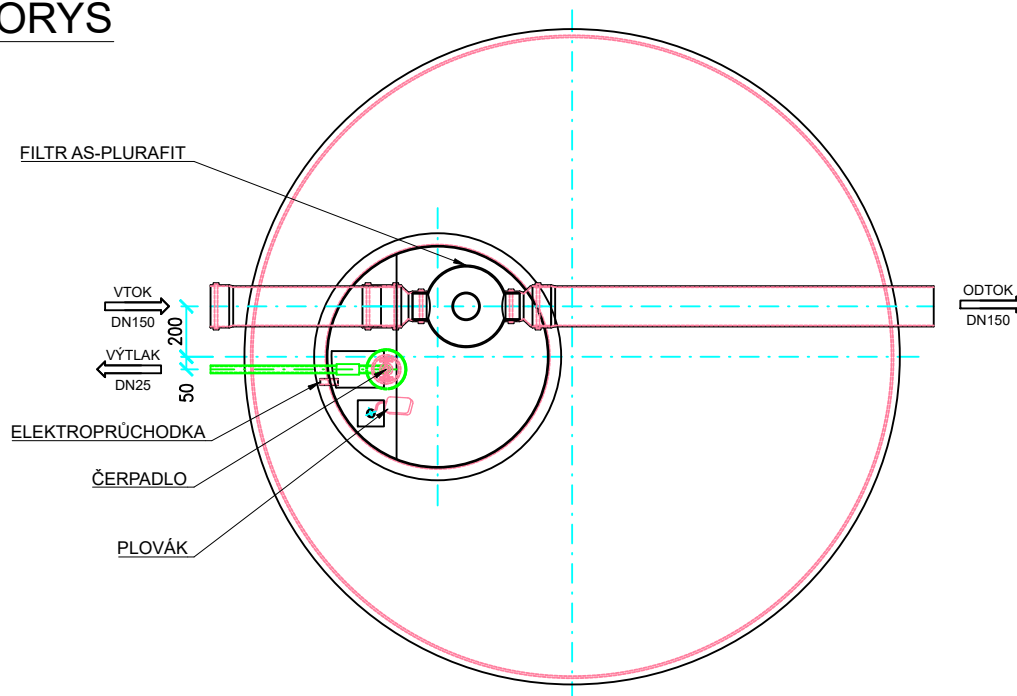

ELEKTROPRŮCHODKA

ŘEZ

PŮDORYS

TYP	AS-REWA GARDEN 11 EO
VÝŠKA NÁDRŽE [m]	2500+300
PRŮMĚR [mm]	2500
VÝŠKA VTOKU / ODTOKU [mm]	2270/2220
AKUMULAČNÍ OBJEM [m ³]	11,3
PŘEPRAVNÍ HMOTNOST [kg]	380
PŘEPRAVNÍ ROZMĚRY [mm]	2800x2950x2850