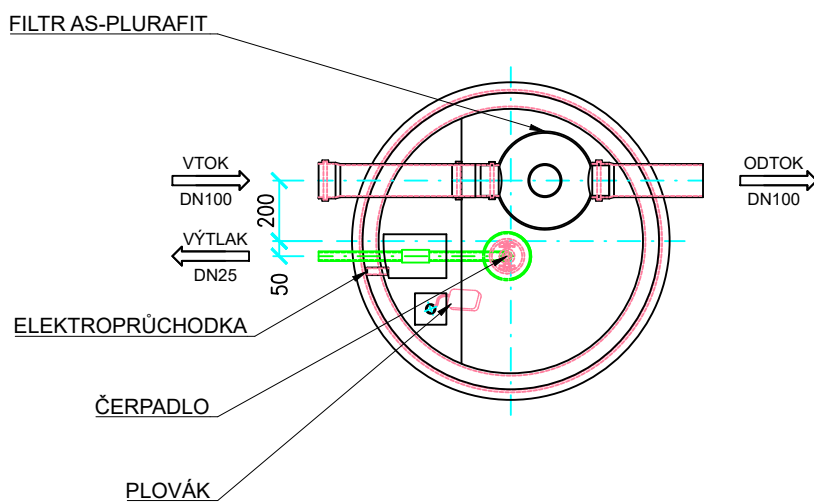

**PŮDORYS**

TYP	AS-REWA GARDEN 1 EO
VÝŠKA NÁDRŽE [m]	1510+300
PRŮMĚR [mm]	1000
VÝŠKA VTOKU / ODTOKU [mm]	1350/1350
AKUMULAČNÍ OBJEM [m <sup>3</sup> ]	1,1
PŘEPRAVNÍ HMOTNOST [kg]	170
PŘEPRAVNÍ ROZMĚRY [mm]	1300x1400x1850