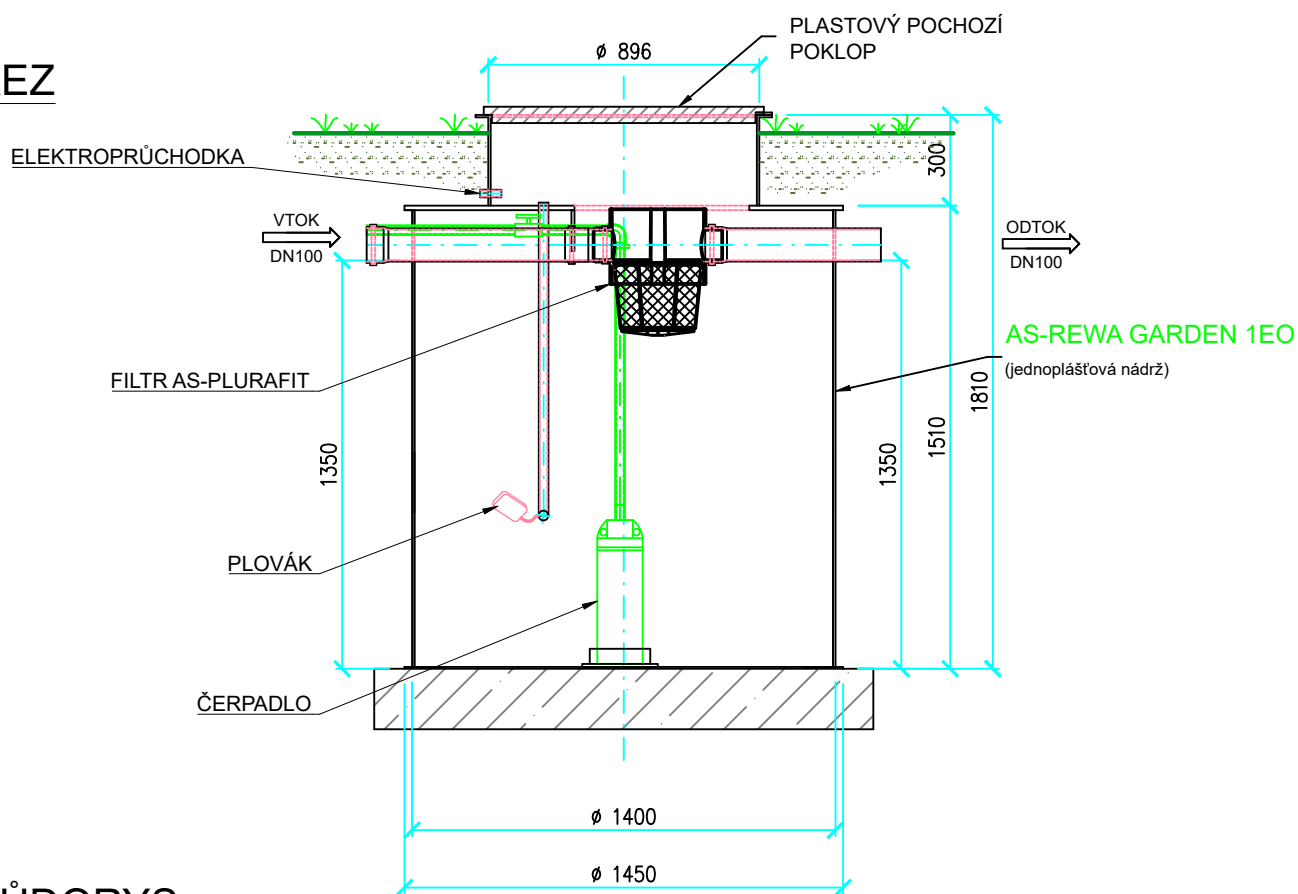

ŘEZ

PŮDORYS

TYP	AS-REWA GARDEN 2 EO
VÝŠKA NÁDRŽE [m]	1510+300
PRŮMĚR [mm]	1400
VÝŠKA VŤOKU / ODTOKU [mm]	1350/1350
AKUMULAČNÍ OBJEM [m ³]	2,1
PŘEPRAVNÍ HMOTNOST [kg]	190
PŘEPRAVNÍ ROZMĚRY [mm]	1700x1800x1850