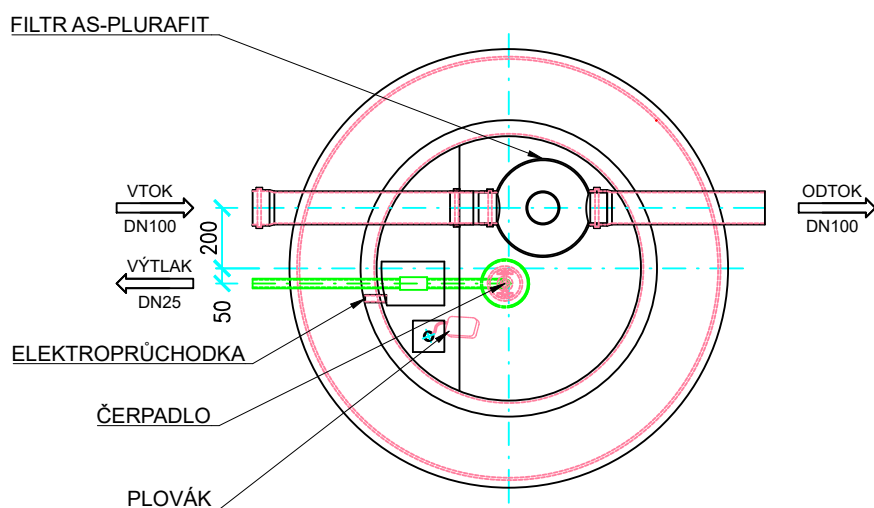

ŘEZ

PŮDORYS

TYP	AS-REWA GARDEN 2 EO
VÝŠKA NÁDRŽE [m]	1510+300
PRŮMĚR [mm]	1400
VÝŠKA VŤOKU / ODTOKU [mm]	1350/1350
AKUMULAČNÍ OBJEM [m ³]	2,1
PŘEPRAVNÍ HMOTNOST [kg]	190
PŘEPRAVNÍ ROZMĚRY [mm]	1700x1800x1850