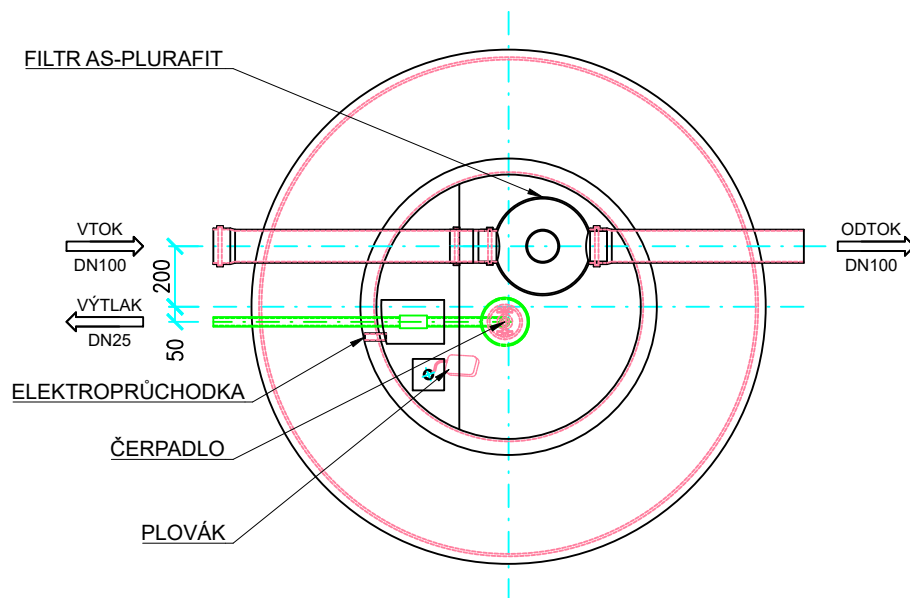

PŮDORYS

TYP	AS-REWA GARDEN 3 EO
VÝŠKA NÁDRŽE [m]	1510+300
PRŮMĚR [mm]	1650
VÝŠKA VTOKU / ODTOKU [mm]	1350/1350
AKUMULAČNÍ OBJEM [m ³]	2,9
PŘEPRAVNÍ HMOTNOST [kg]	210
PŘEPRAVNÍ ROZMĚRY [mm]	1950x2050x1850