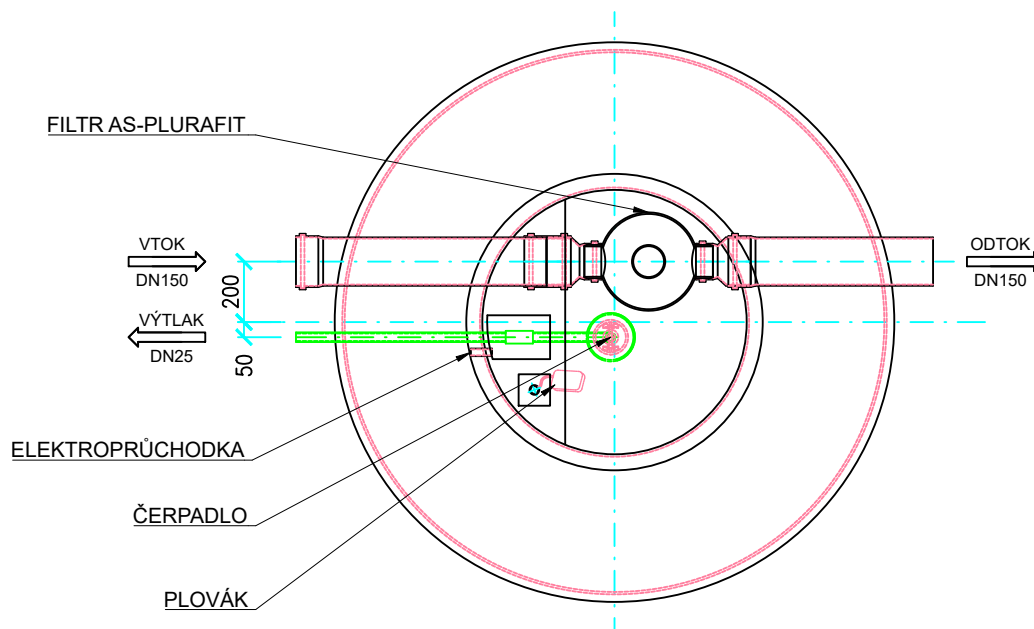

ŘEZ

PŮDORYS

| | |
|------------------------------------|---------------------|
| TYP | AS-REWA GARDEN 4 EO |
| VÝŠKA NÁDRŽE [m] | 2000+300 |
| PRŮMĚR [mm] | 1800 |
| VÝŠKA VTOKU / ODTOKU [mm] | 1770/1720 |
| AKUMULAČNÍ OBJEM [m ³] | 4,4 |
| PŘEPRAVNÍ HMOTNOST [kg] | 230 |
| PŘEPRAVNÍ ROZMĚRY [mm] | 2100x2200x2350 |