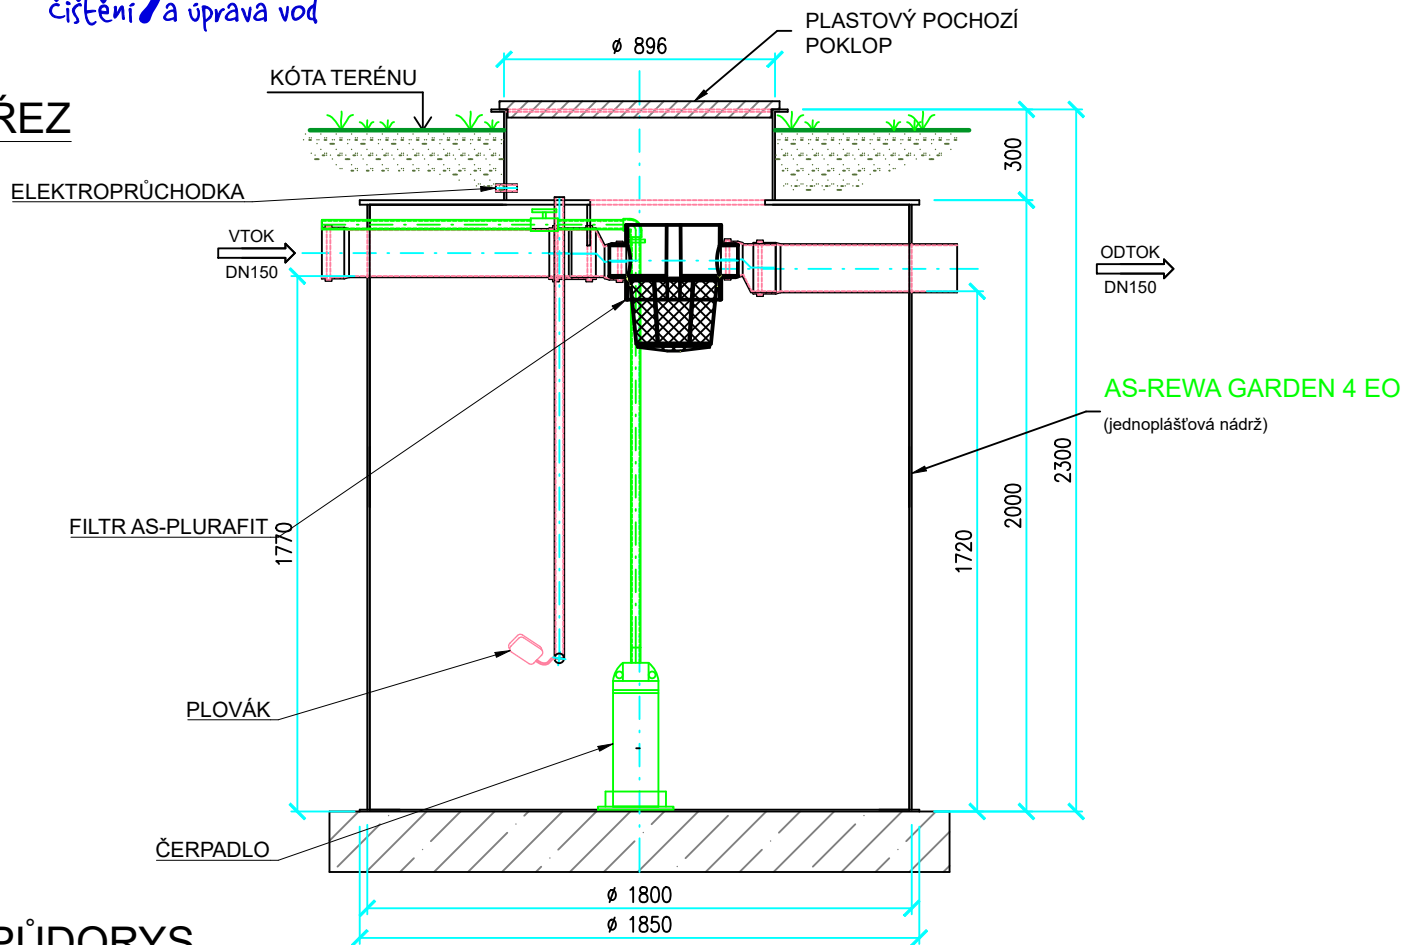

ŘEZ

PŮDORYS

| | |
|------------------------------------|---------------------|
| TYP | AS-REWA GARDEN 4 EO |
| VÝŠKA NÁDRŽE [m] | 2000+300 |
| PRŮMĚR [mm] | 1800 |
| VÝŠKA VTOKU / ODTOKU [mm] | 1770/1720 |
| AKUMULAČNÍ OBJEM [m ³] | 4,4 |
| PŘEPRAVNÍ HMOTNOST [kg] | 230 |
| PŘEPRAVNÍ ROZMĚRY [mm] | 2100x2200x2350 |