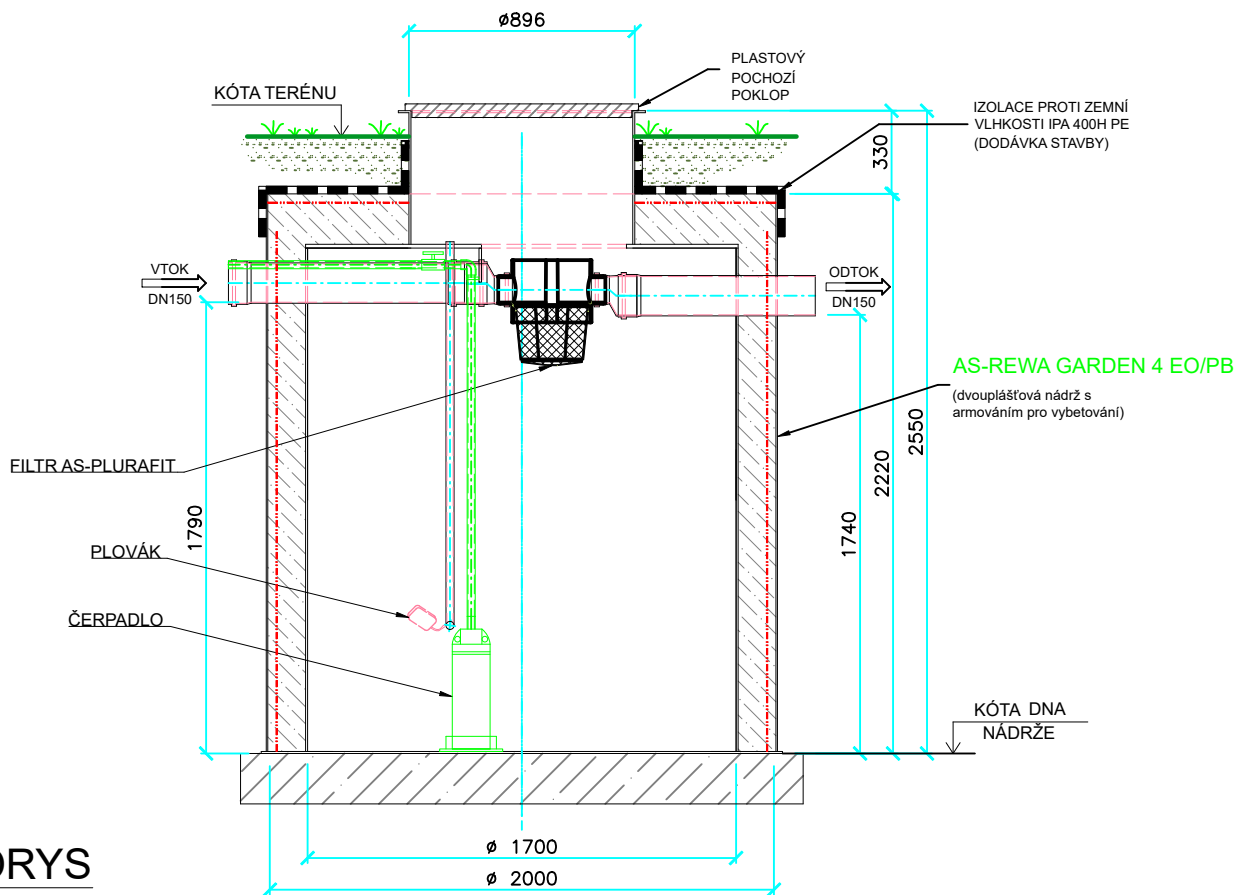

ŘEZ

VARIANTA 2

PŮDORYS

**POZNÁMKA:**

Provedení nádrže s plastovým komínkem včetně plastového neuzamykatelného pochozího poklopu. V daném provedení nesmí být poklop nádrže zatížen vozem. Nádrž může být zatížena vozem do 12,5 t. Výšku plastového komínku můžeme vyrobit na míru.

TYP	AS-REWA GARDEN 4 EO/PB
VÝŠKA NÁDRŽE [m]	2220+330
PRŮMĚR [mm]	2000
VÝŠKA VTOKU / ODTOKU [mm]	1790/1740
AKUMULAČNÍ OBJEM [m <sup>3</sup> ]	3,95
PŘEPRAVNÍ HMOTNOST [kg]	790
PŘEPRAVNÍ ROZMĚRY [mm]	2200x2350x2600