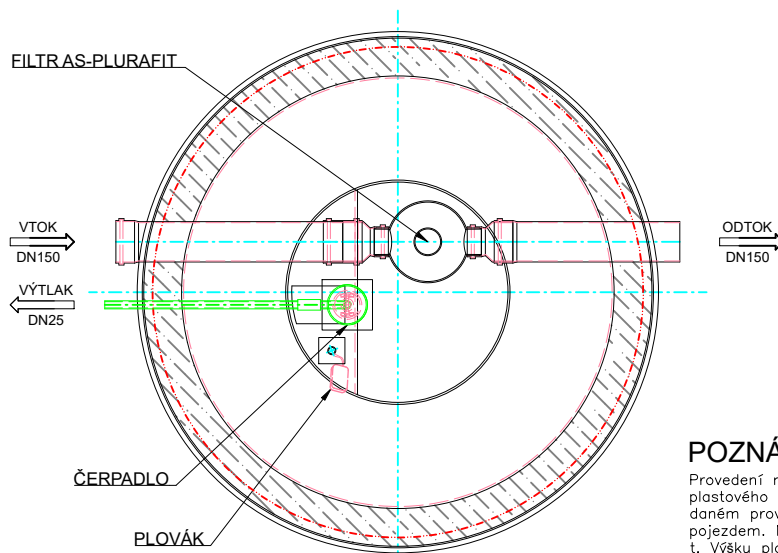

ŘEZ

VARIANTA 2

PŮDORYS

**POZNÁMKA:**

Provedení nádrže s plastovým komínkem včetně plastového neuzamykatelného pochozího poklopu. V daném provedení nesmí být poklop nádrže zatížen vozem. Nádrž může být zatížena vozem do 12,5 t. Výšku plastového komínku můžeme vyrobit na míru.

TYP	AS-REWA GARDEN 4 EO/PB
VÝŠKA NÁDRŽE [m]	2220+330
PRŮMĚR [mm]	2000
VÝŠKA VTOKU / ODTOKU [mm]	1790/1740
AKUMULAČNÍ OBJEM [m <sup>3</sup> ]	3,95
PŘEPRAVNÍ HMOTNOST [kg]	790
PŘEPRAVNÍ ROZMĚRY [mm]	2200x2350x2600