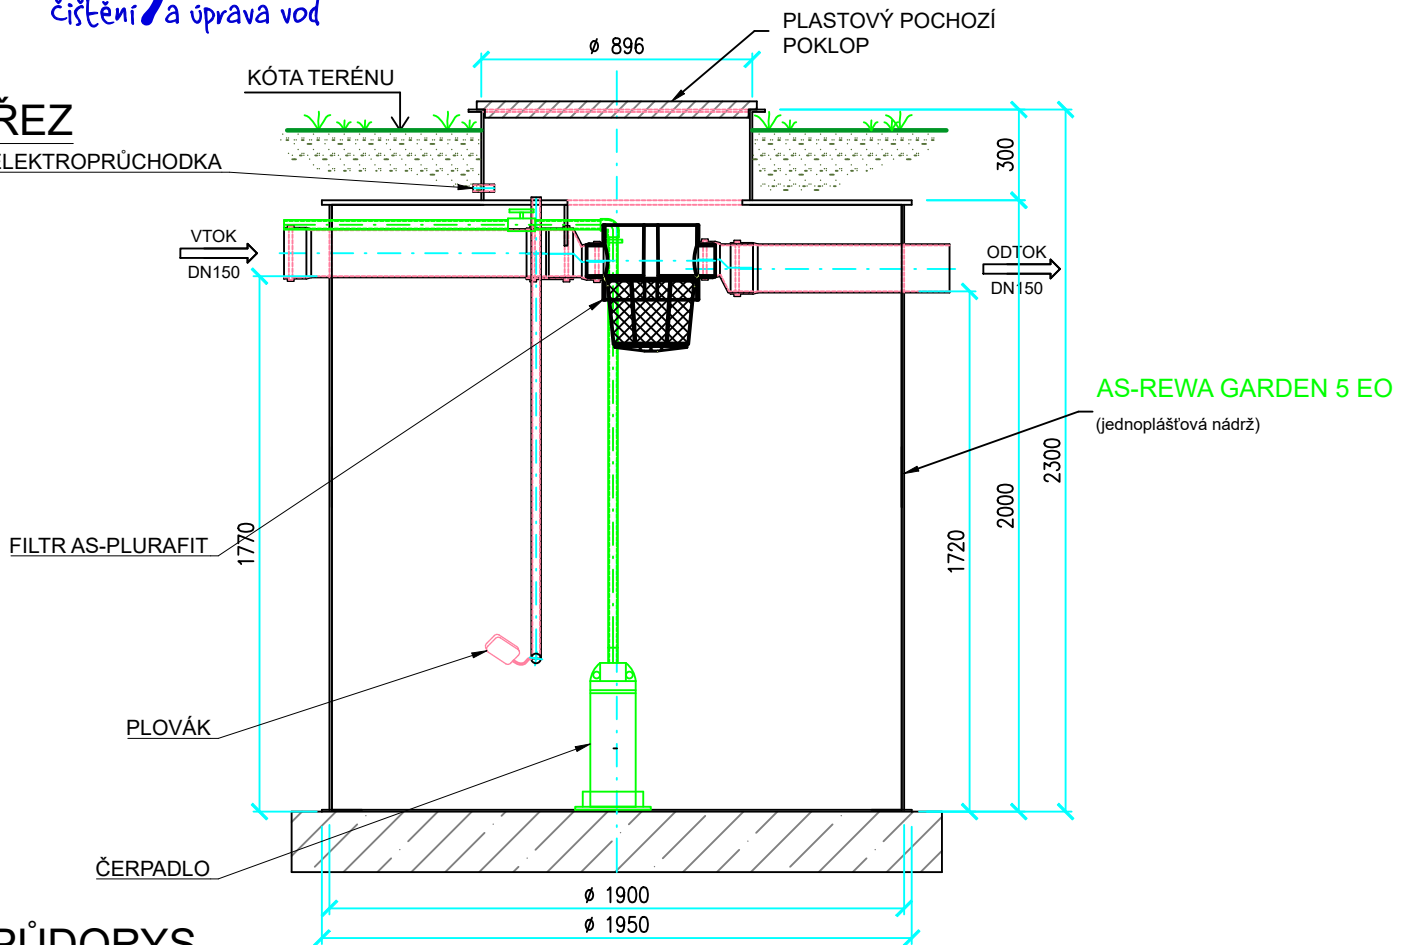

ŘEZ

ELEKTROPRŮCHODKA

PŮDORYS

TYP	AS-REWA GARDEN 5 EO
VÝŠKA NÁDRŽE [m]	2000+300
PRŮMĚR [mm]	1900
VÝŠKA VTOKU / ODTOKU [mm]	1770/1720
AKUMULAČNÍ OBJEM [m ³]	4,9
PŘEPRAVNÍ HMOTNOST [kg]	250
PŘEPRAVNÍ ROZMĚRY [mm]	2200x2300x2350