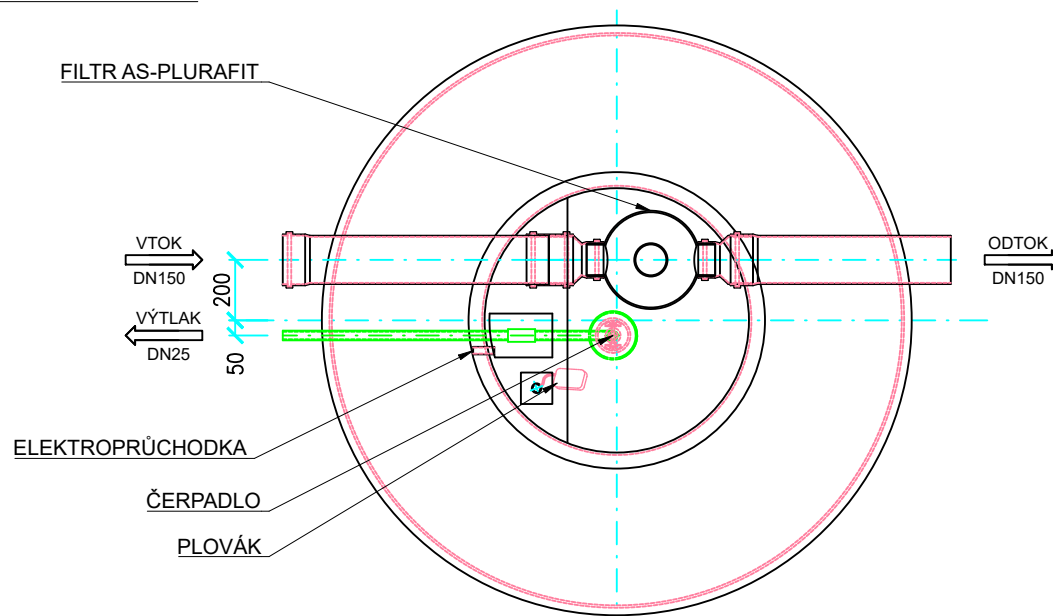

ŘEZ

ELEKTROPRŮCHODKA

PŮDORYS

TYP	AS-REWA GARDEN 5 EO
VÝŠKA NÁDRŽE [m]	2000+300
PRŮMĚR [mm]	1900
VÝŠKA VTOKU / ODTOKU [mm]	1770/1720
AKUMULAČNÍ OBJEM [m ³]	4,9
PŘEPRAVNÍ HMOTNOST [kg]	250
PŘEPRAVNÍ ROZMĚRY [mm]	2200x2300x2350