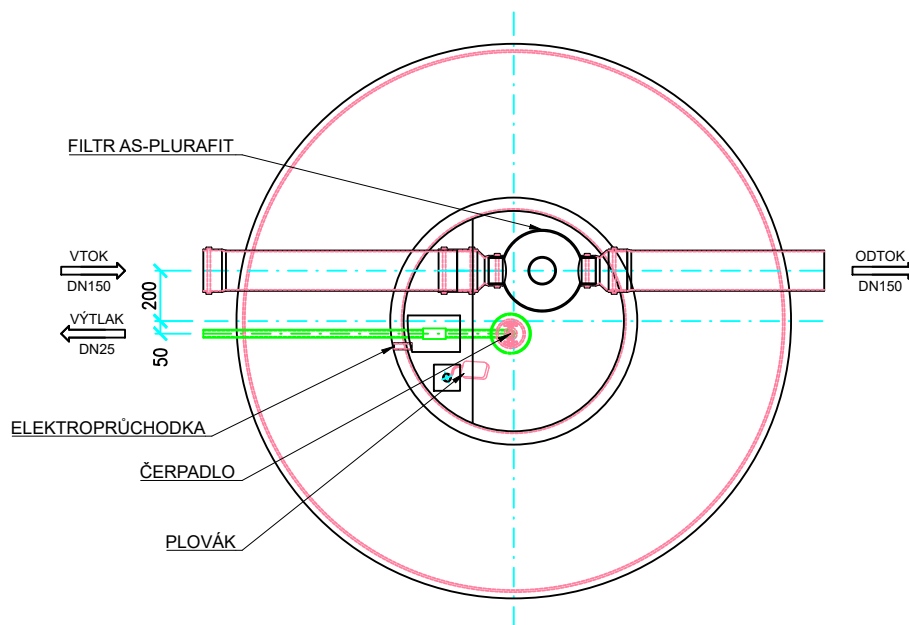

ŘEZ

PŮDORYS

TYP	AS-REWA GARDEN 6 EO
VÝŠKA NÁDRŽE [m]	2000+300
PRŮMĚR [mm]	2150
VÝŠKA VTOKU / ODTOKU [mm]	1770/1720
AKUMULAČNÍ OBJEM [m ³]	6,2
PŘEPRAVNÍ HMOTNOST [kg]	280
PŘEPRAVNÍ ROZMĚRY [mm]	2450x2550x2350