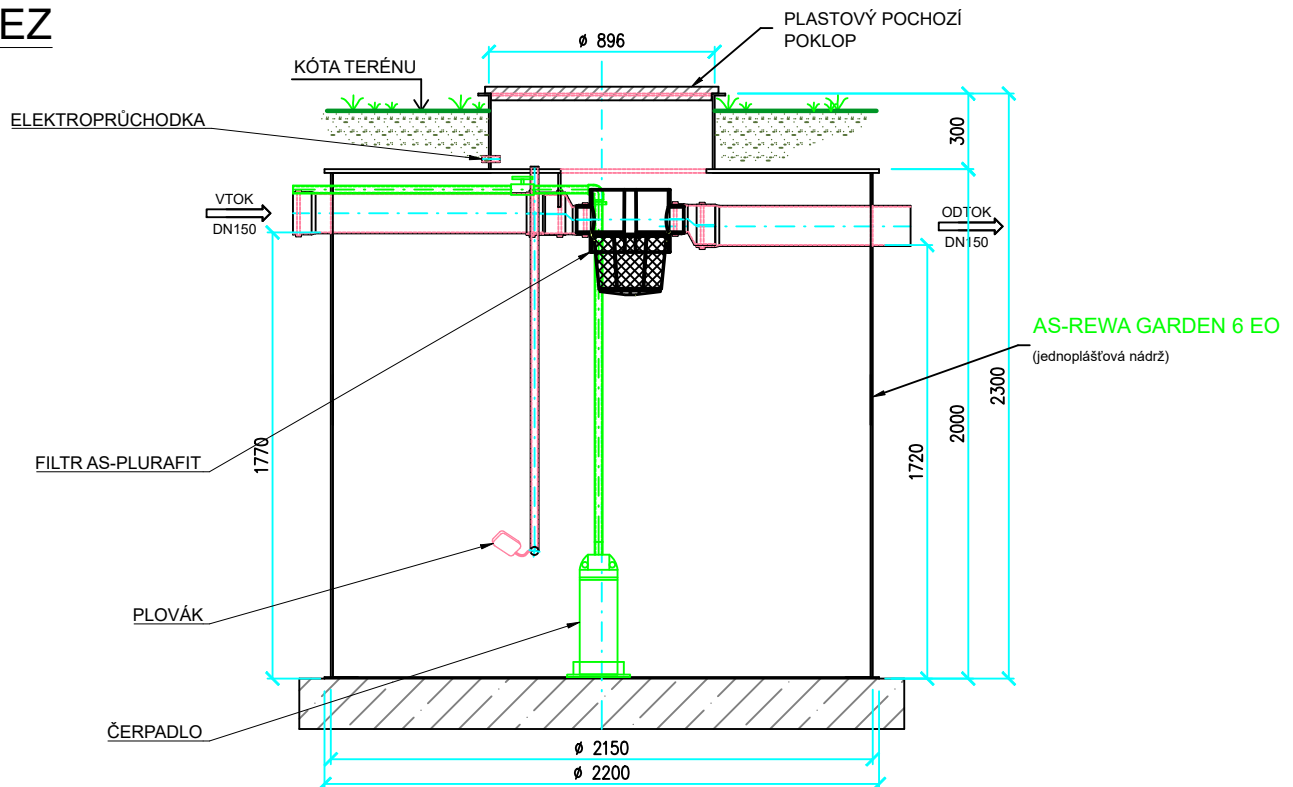

ŘEZ

PŮDORYS

TYP	AS-REWA GARDEN 6 EO
VÝŠKA NÁDRŽE [m]	2000+300
PRŮMĚR [mm]	2150
VÝŠKA VTOKU / ODTOKU [mm]	1770/1720
AKUMULAČNÍ OBJEM [m ³]	6,2
PŘEPRAVNÍ HMOTNOST [kg]	280
PŘEPRAVNÍ ROZMĚRY [mm]	2450x2550x2350