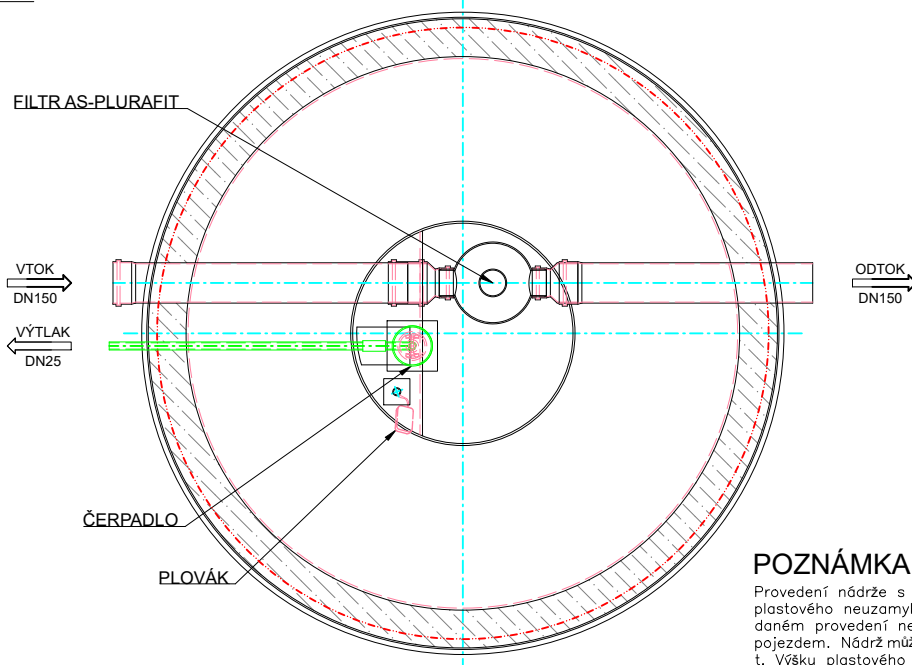

**ŘEZ**

**PŮDORYS**

**POZNÁMKA:**

Provedení nádrže s plastovým komínkem včetně plastového neuzamykatelného pochozího poklopu. V daném provedení nesmí být poklop nádrže zatížen vozem. Nádrž může být zatížena vozem do 12,5 t. Výšku plastového komínku můžeme vyrobit na míru.

TYP	AS-REWA GARDEN 6 EO/PB
VÝŠKA NÁDRŽE [m]	2220+330
PRŮMĚR [mm]	2480
VÝŠKA VTOKU / ODTOKU [mm]	1790/1740
AKUMULAČNÍ OBJEM [m <sup>3</sup> ]	6,49
PŘEPRAVNÍ HMOTNOST [kg]	1300
PŘEPRAVNÍ ROZMĚRY [mm]	2700x2850x2600