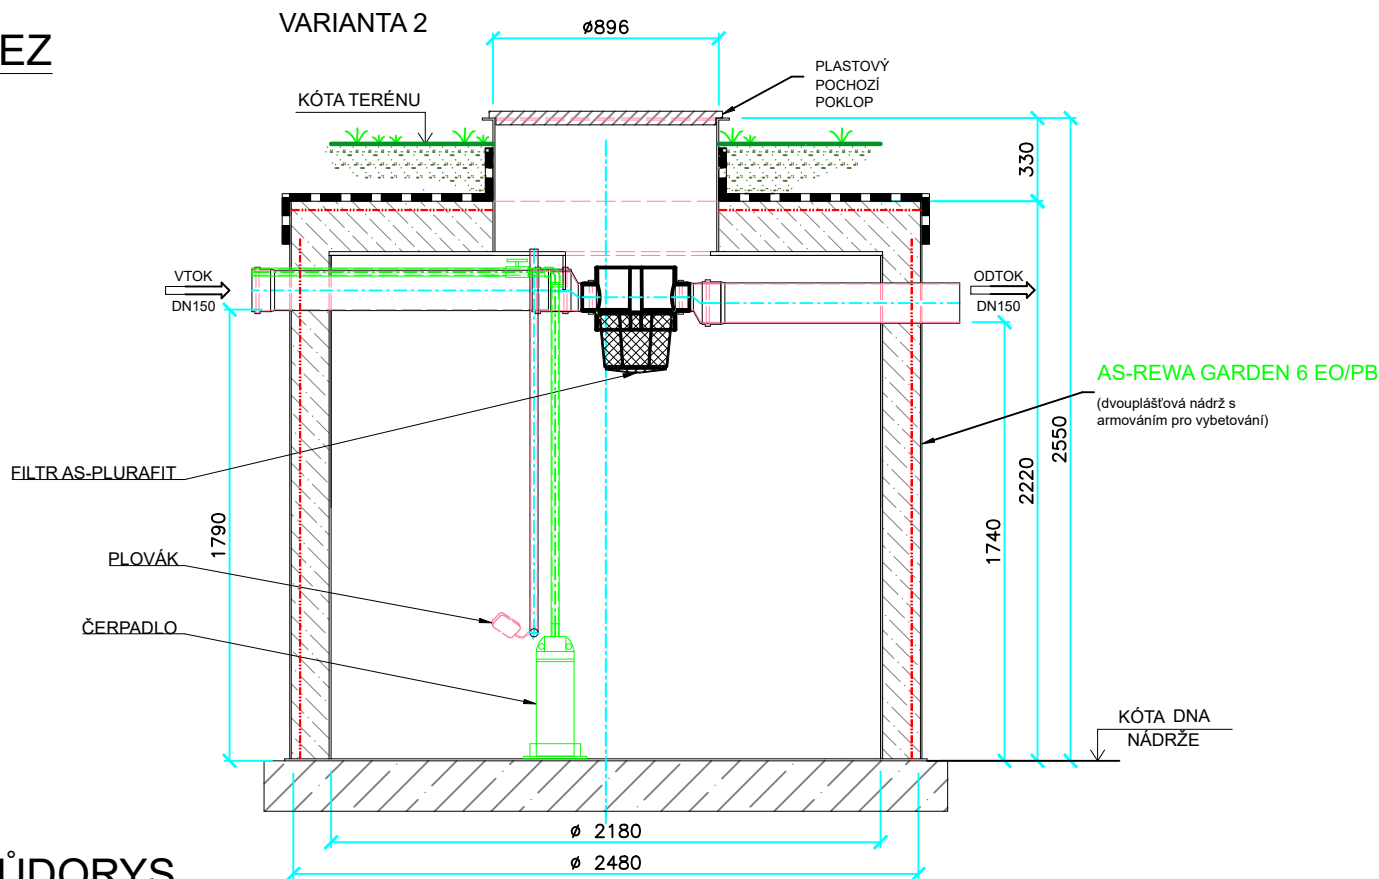

**ŘEZ**

**PŮDORYS**

**POZNÁMKA:**

Provedení nádrže s plastovým komínkem včetně plastového neuzamykatelného pochozího poklopu. V daném provedení nesmí být poklop nádrže zatížen vozem. Nádrž může být zatížena vozem do 12,5 t. Výšku plastového komínku můžeme vyrobit na míru.

TYP	AS-REWA GARDEN 6 EO/PB
VÝŠKA NÁDRŽE [m]	2220+330
PRŮMĚR [mm]	2480
VÝŠKA VTOKU / ODTOKU [mm]	1790/1740
AKUMULAČNÍ OBJEM [m <sup>3</sup> ]	6,49
PŘEPRAVNÍ HMOTNOST [kg]	1300
PŘEPRAVNÍ ROZMĚRY [mm]	2700x2850x2600