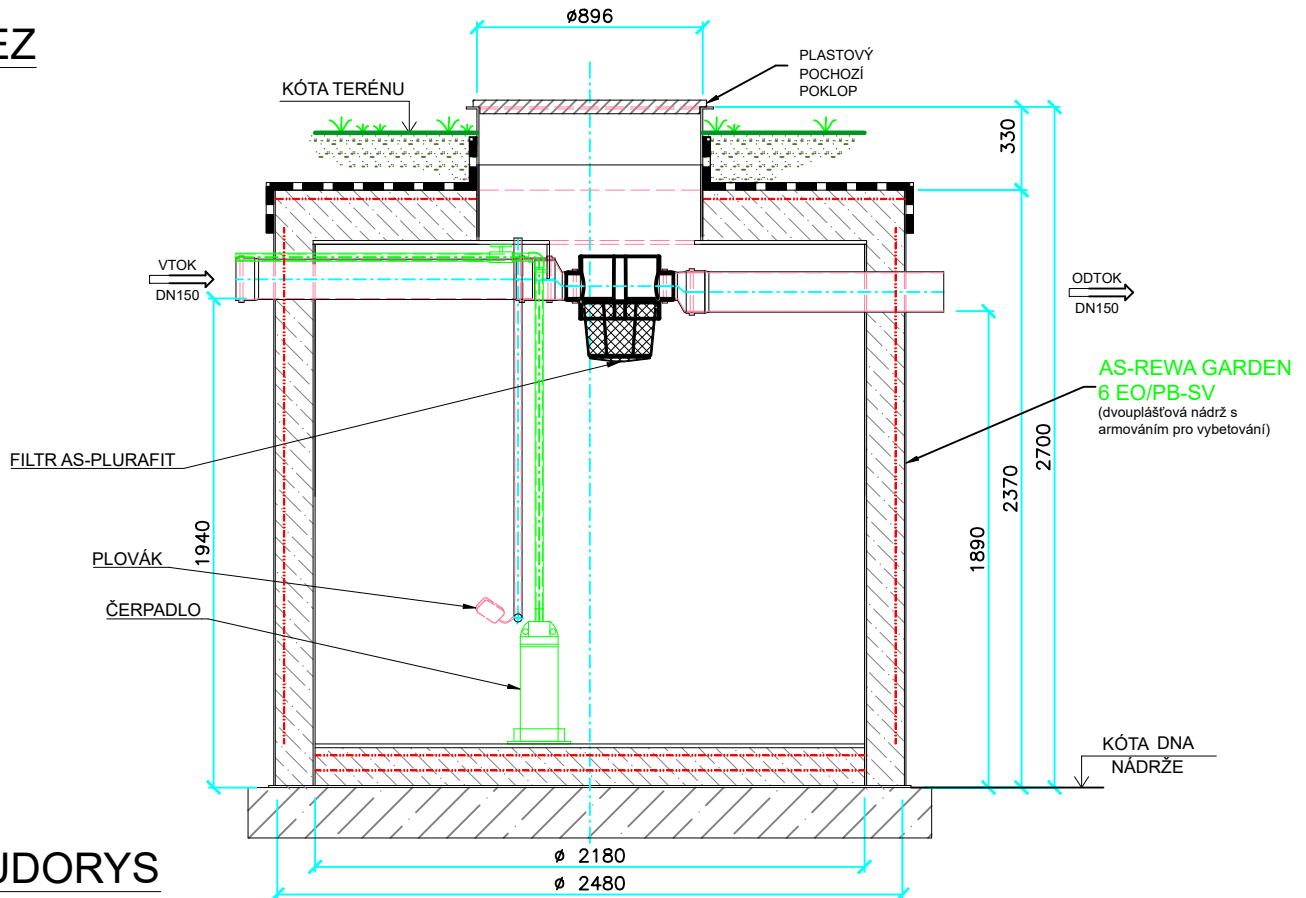

ŘEZ

PŮDORYS

POZNÁMKA:

Provedení nádrže s plastovým komínkem včetně plastového neuzamykatelného pochozího poklopu. V daném provedení nesmí být poklop nádrže zatížen vozem. Nádrž může být zatížena vozem do 12,5 t. Výšku plastového komínku můžeme vyrobit na míru.

TYP	AS-REWA GARDEN 6 EO/PB-SV
VÝŠKA NÁDRŽE [m]	2370+330
PRŮMĚR [mm]	2480
VÝŠKA VTOKU / ODTOKU [mm]	1940/1890
AKUMULAČNÍ OBJEM [m <sup>3</sup> ]	6,49
PŘEPRAVNÍ HMOTNOST [kg]	1370
PŘEPRAVNÍ ROZMĚRY [mm]	2680X2850X2750