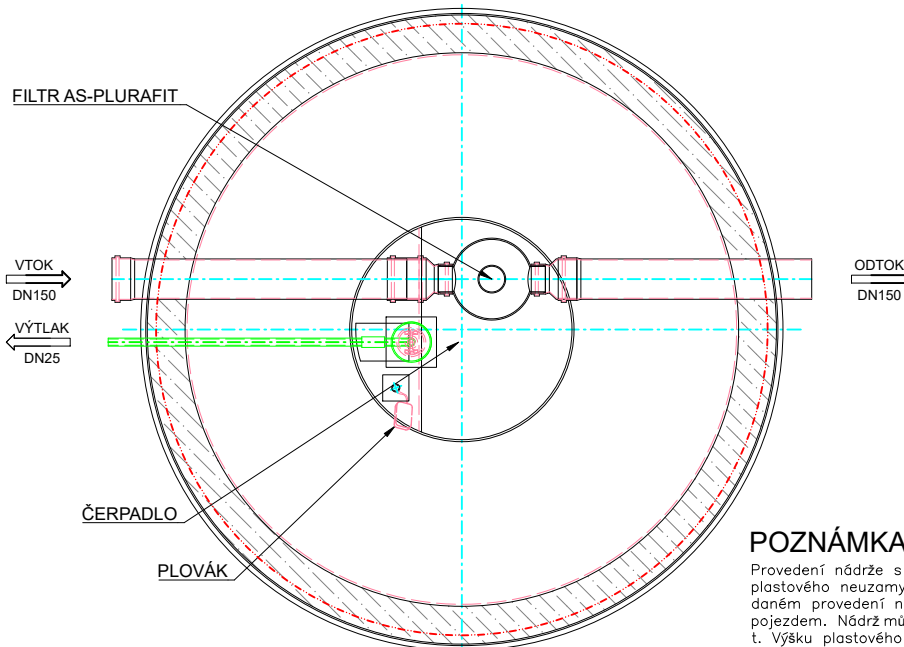

ŘEZ

PŮDORYS

POZNÁMKA:

Provedení nádrže s plastovým komínkem včetně plastového neuzamykatelného pochozího poklopu. V daném provedení nesmí být poklop nádrže zatížen vozem. Nádrž může být zatížena vozem do 12,5 t. Výšku plastového komínku můžeme vyrobit na míru.

TYP	AS-REWA GARDEN 6 EO/PB-SV
VÝŠKA NÁDRŽE [m]	2370+330
PRŮMĚR [mm]	2480
VÝŠKA VTOKU / ODTOKU [mm]	1940/1890
AKUMULAČNÍ OBJEM [m <sup>3</sup> ]	6,49
PŘEPRAVNÍ HMOTNOST [kg]	1370
PŘEPRAVNÍ ROZMĚRY [mm]	2680X2850X2750