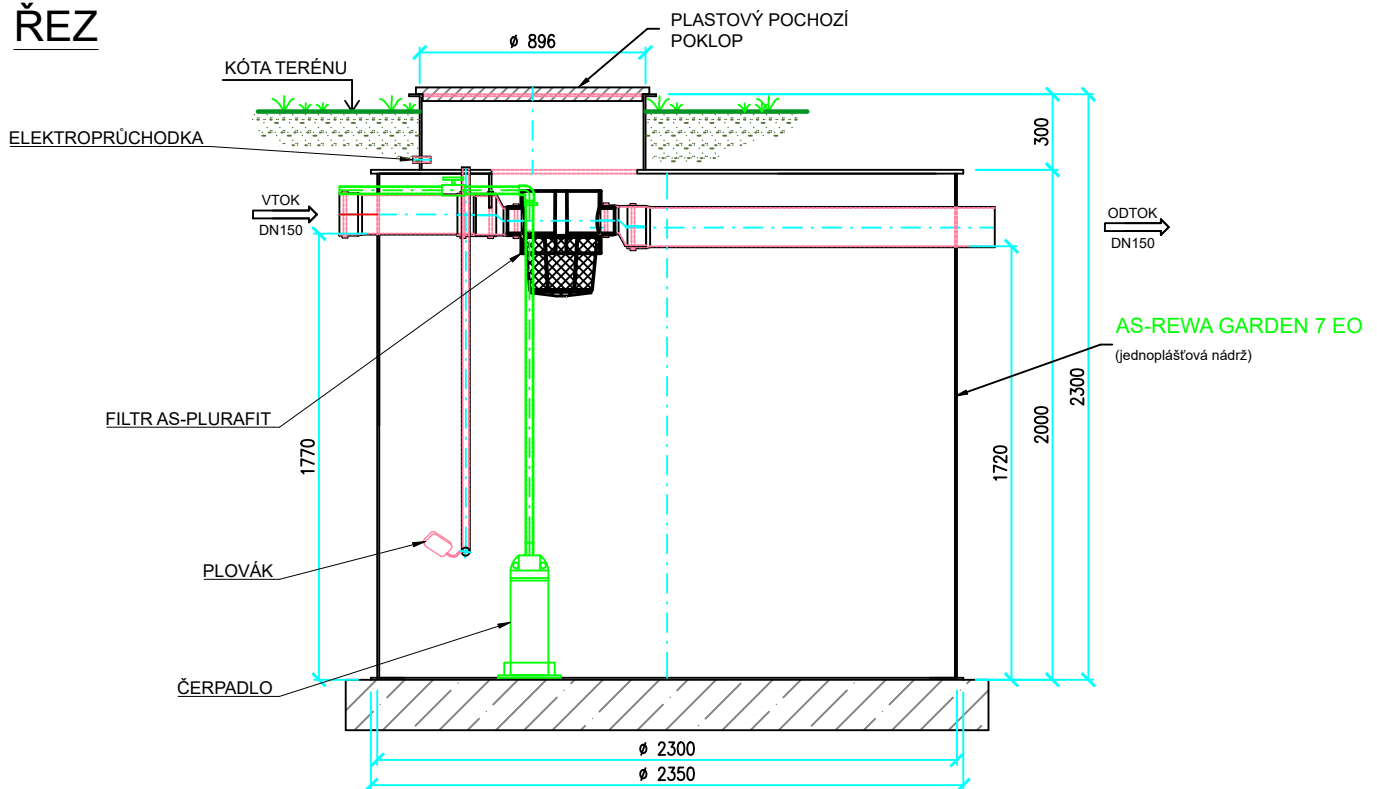

ŘEZ

PŮDORYS

TYP	AS-REWA GARDEN 7 EO
VÝŠKA NÁDRŽE [m]	2000+300
PRŮMĚR [mm]	2300
VÝŠKA VTOKU / ODTOKU [mm]	1770/1720
AKUMULAČNÍ OBJEM [m ³]	7,1
PŘEPRAVNÍ HMOTNOST [kg]	300
PŘEPRAVNÍ ROZMĚRY [mm]	2600x2700x2350