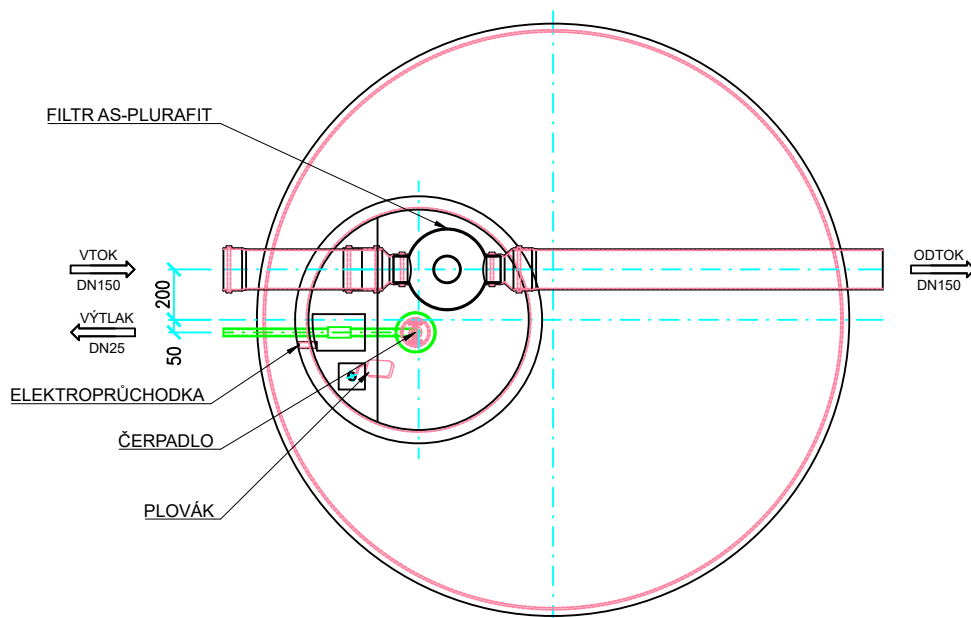

ŘEZ

PŮDORYS

TYP	AS-REWA GARDEN 7 EO
VÝŠKA NÁDRŽE [m]	2000+300
PRŮMĚR [mm]	2300
VÝŠKA VTOKU / ODTOKU [mm]	1770/1720
AKUMULAČNÍ OBJEM [m ³]	7,1
PŘEPRAVNÍ HMOTNOST [kg]	300
PŘEPRAVNÍ ROZMĚRY [mm]	2600x2700x2350