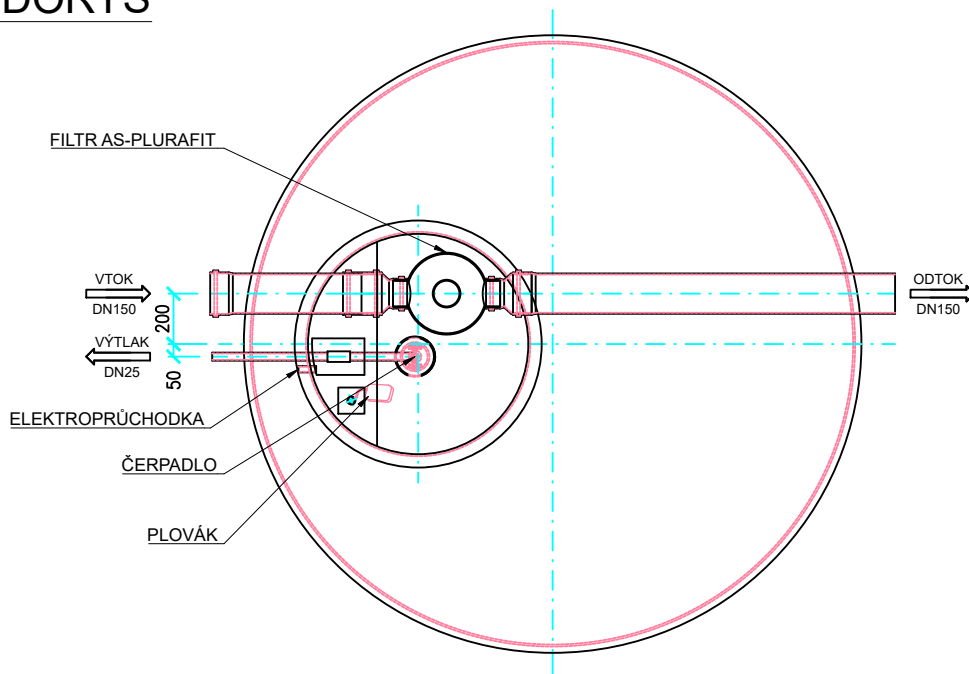

PŮDORYS

TYP	AS-REWA GARDEN 8 EO
VÝŠKA NÁDRŽE [m]	2000+300
PRŮMĚR [mm]	2400
VÝŠKA VTOKU / ODTOKU [mm]	1770/1720
AKUMULAČNÍ OBJEM [m ³]	7,8
PŘEPRAVNÍ HMOTNOST [kg]	320
PŘEPRAVNÍ ROZMĚRY [mm]	2700x2800x2350