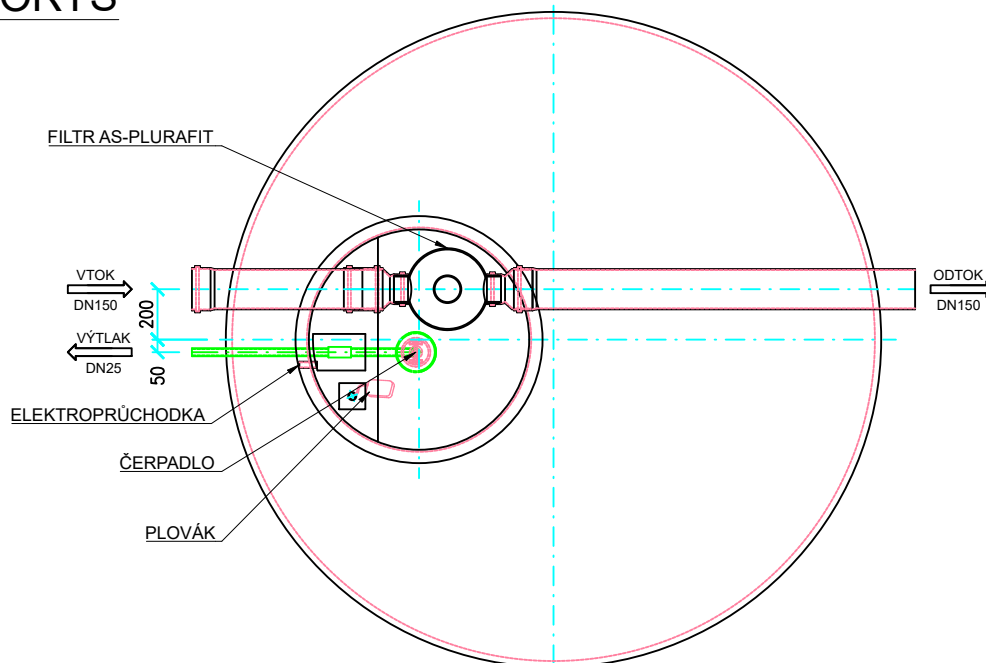

ŘEZ

PŮDORYS

TYP	AS-REWA GARDEN 9 EO
VÝŠKA NÁDRŽE [m]	2000+300
PRŮMĚR [mm]	2550
VÝŠKA VTOKU / ODTOKU [mm]	1770/1720
AKUMULAČNÍ OBJEM [m <sup>3</sup> ]	8,8
PŘEPRAVNÍ HMOTNOST [kg]	340
PŘEPRAVNÍ ROZMĚRY [mm]	2850x2950x2350