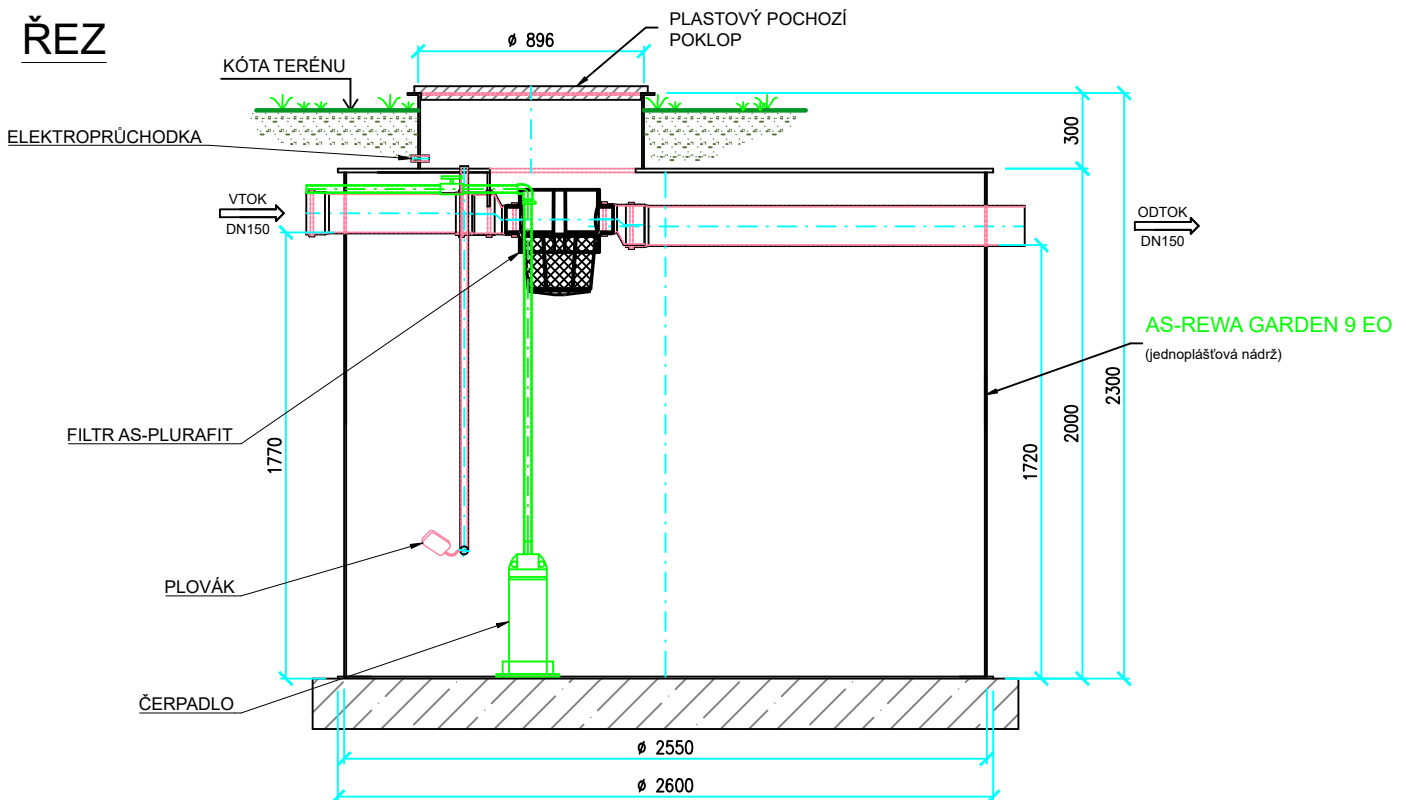

ŘEZ

PŮDORYS

TYP	AS-REWA GARDEN 9 EO
VÝŠKA NÁDRŽE [m]	2000+300
PRŮMĚR [mm]	2550
VÝŠKA VTOKU / ODTOKU [mm]	1770/1720
AKUMULAČNÍ OBJEM [m <sup>3</sup> ]	8,8
PŘEPRAVNÍ HMOTNOST [kg]	340
PŘEPRAVNÍ ROZMĚRY [mm]	2850x2950x2350