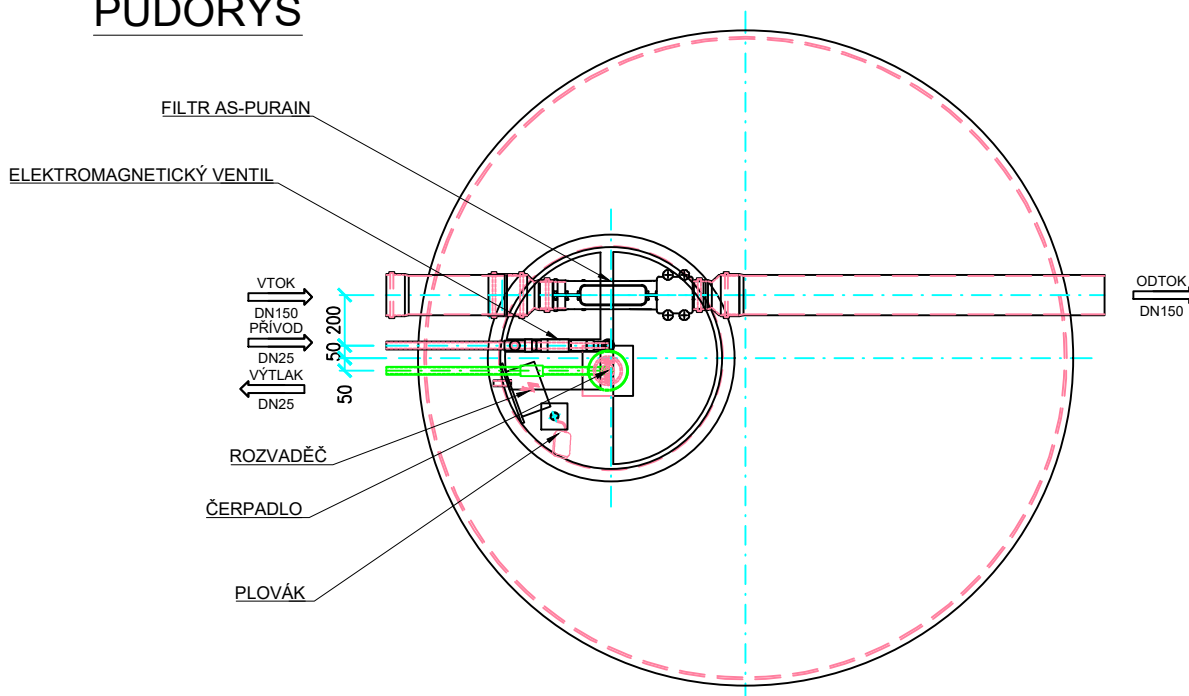

PŮDORYS

TYP	AS-REWA KOMBI 10 EO
VÝŠKA NÁDRŽE [m]	2300+300
PRŮMĚR [mm]	2550
VÝŠKA VTOKU / ODTOKU [mm]	2070/2020
AKUMULAČNÍ OBJEM [m ³]	10,3
PŘEPRAVNÍ HMOTNOST [kg]	370
PŘEPRAVNÍ ROZMĚRY [mm]	2650x2900x2650