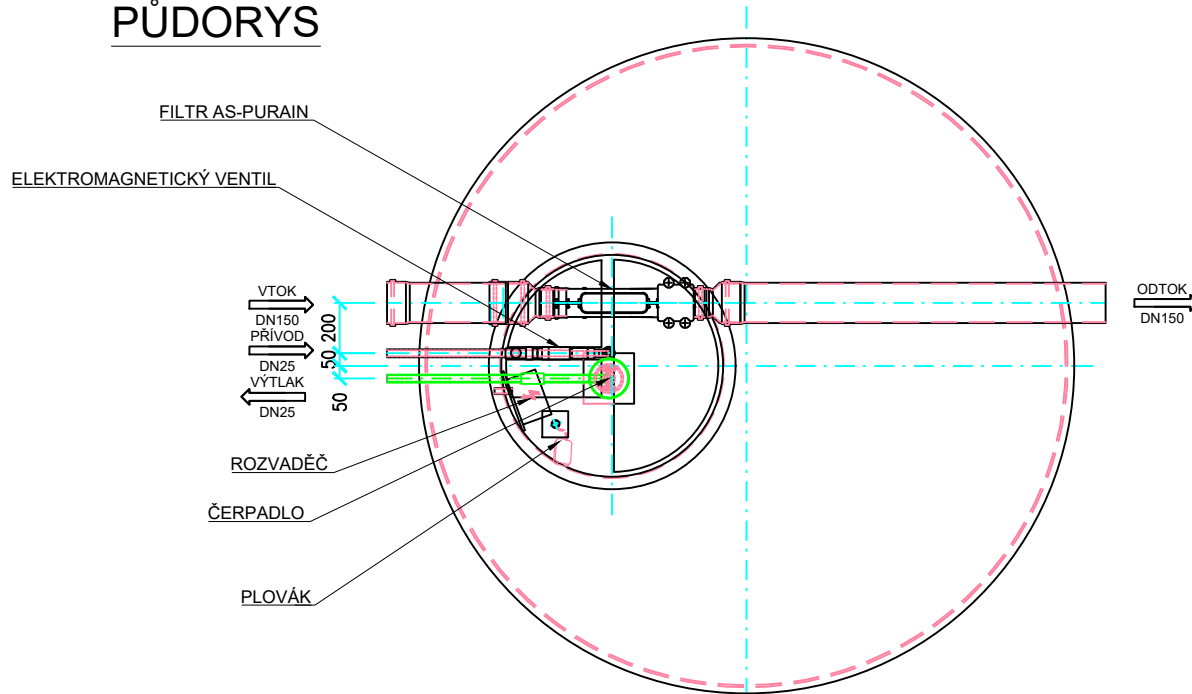

PŮDORYS

TYP	AS-REWA KOMBI 11 EO
VÝŠKA NÁDRŽE [m]	2500+300
PRŮMĚR [mm]	2550
VÝŠKA VTOKU / ODTOKU [mm]	2270/2220
AKUMULAČNÍ OBJEM [m ³]	11,3
PŘEPRAVNÍ HMOTNOST [kg]	390
PŘEPRAVNÍ ROZMĚRY [mm]	2650x2900x2850