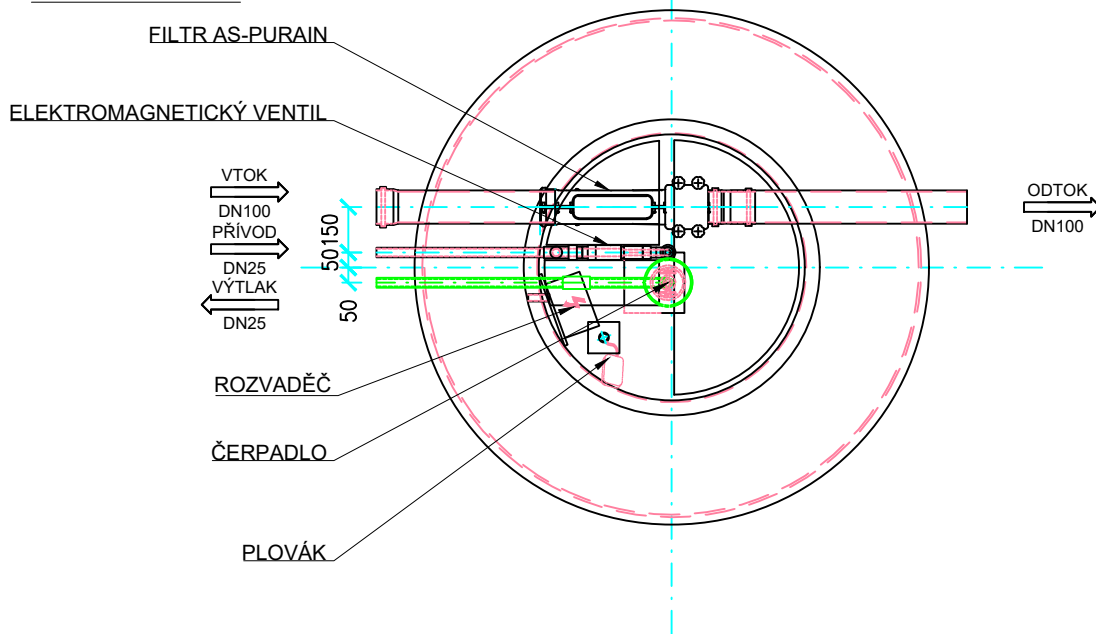

ŘEZ

PŮDORYS

TYP	AS-REWA KOMBI 3 EO
VÝŠKA NÁDRŽE [m]	1510+300
PRŮMĚR [mm]	1650
VÝŠKA VTOKU / ODTOKU [mm]	1350/1300
AKUMULAČNÍ OBJEM [m ³]	2,8
PŘEPRAVNÍ HMOTNOST [kg]	200
PŘEPRAVNÍ ROZMĚRY [mm]	1750x2000x1850