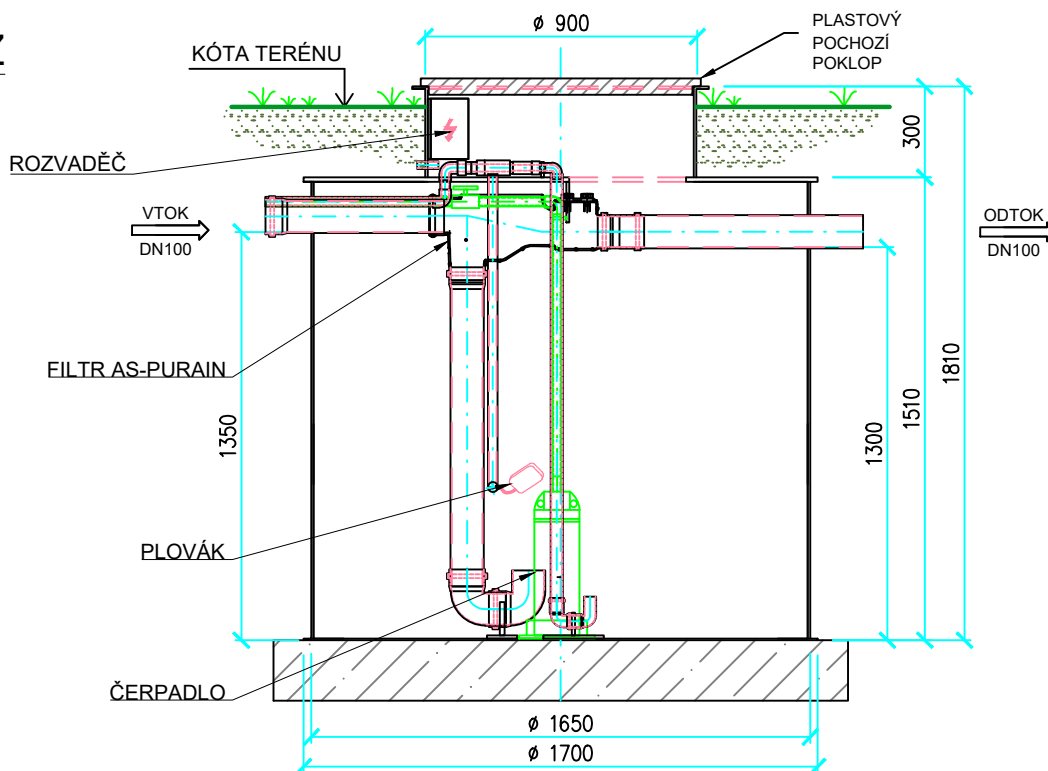

ŘEZ

PŮDORYS

TYP	AS-REWA KOMBI 3 EO
VÝŠKA NÁDRŽE [m]	1510+300
PRŮMĚR [mm]	1650
VÝŠKA VTOKU / ODTOKU [mm]	1350/1300
AKUMULAČNÍ OBJEM [m ³]	2,8
PŘEPRAVNÍ HMOTNOST [kg]	200
PŘEPRAVNÍ ROZMĚRY [mm]	1750x2000x1850