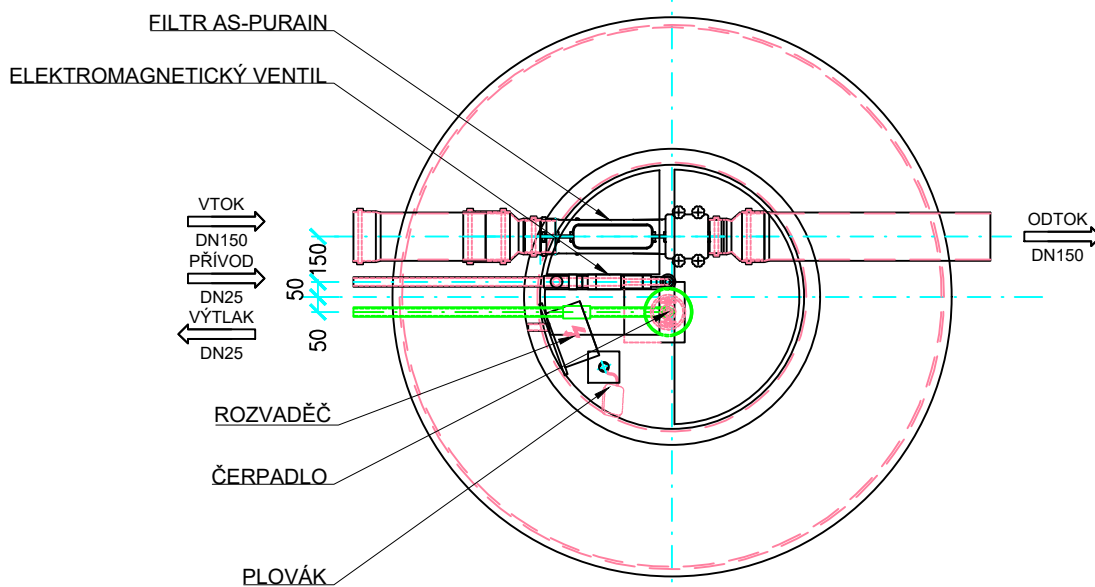

**PŮDORYS**

TYP	AS-REWA KOMBI 4 EO
VÝŠKA NÁDRŽE [m]	2000+300
PRŮMĚR [mm]	1800
VÝŠKA VTOKU / ODTOKU [mm]	1770/1720
AKUMULAČNÍ OBJEM [m <sup>3</sup> ]	4,4
PŘEPRAVNÍ HMOTNOST [kg]	240
PŘEPRAVNÍ ROZMĚRY [mm]	1900x2150x2350