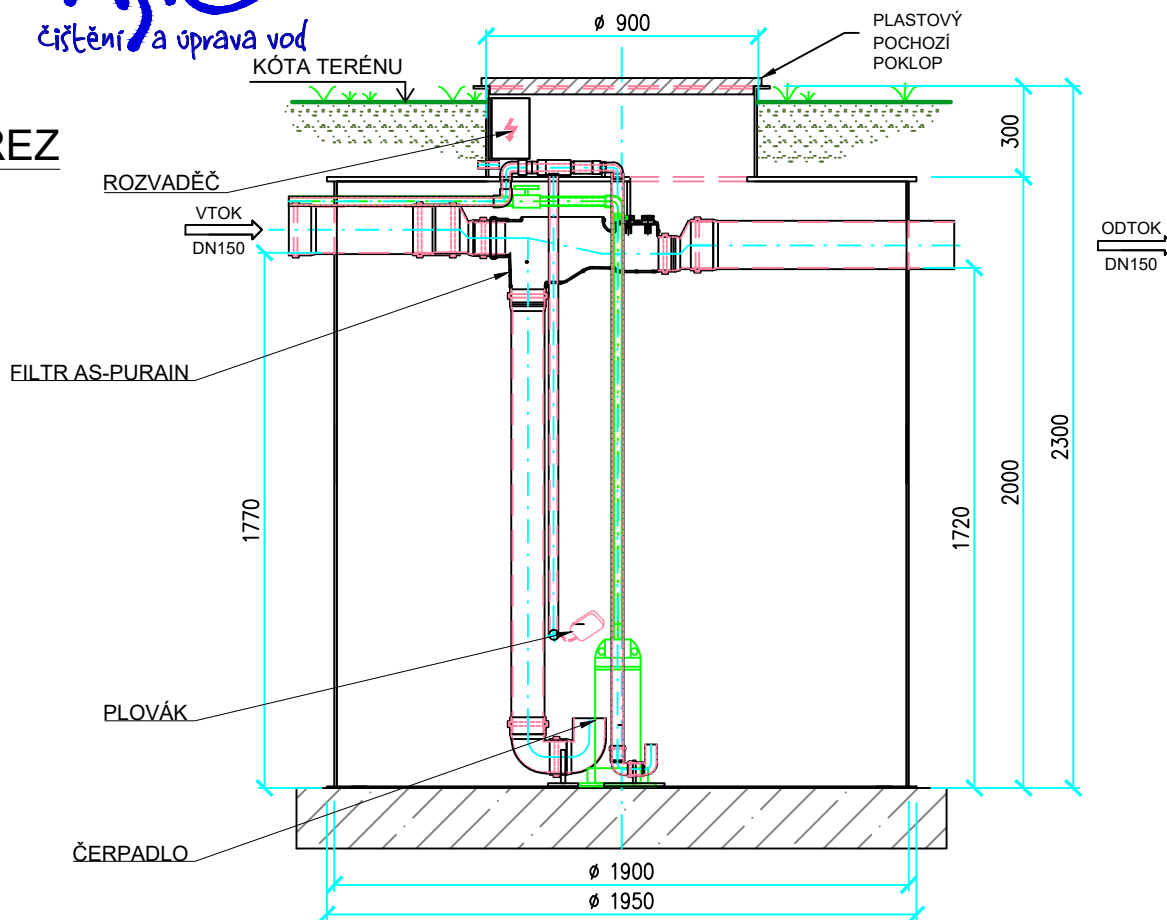

ŘEZ

PŮDORYS

TYP	AS-REWA KOMBI 5 EO
VÝŠKA NÁDRŽE [m]	2000+300
PRŮMĚR [mm]	1900
VÝŠKA VTOKU / ODTOKU [mm]	1770/1720
AKUMULAČNÍ OBJEM [m ³]	4,9
PŘEPRAVNÍ HMOTNOST [kg]	260
PŘEPRAVNÍ ROZMĚRY [mm]	2000x2250x2350