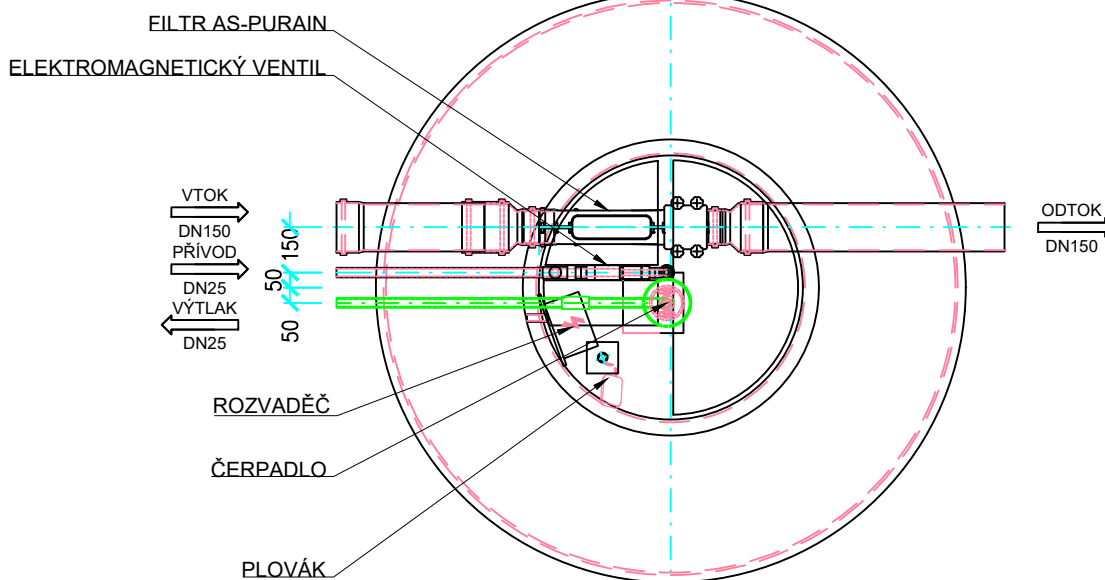

ŘEZ

PŮDORYS

TYP	AS-REWA KOMBI 5 EO
VÝŠKA NÁDRŽE [m]	2000+300
PRŮMĚR [mm]	1900
VÝŠKA VTOKU / ODTOKU [mm]	1770/1720
AKUMULAČNÍ OBJEM [m ³]	4,9
PŘEPRAVNÍ HMOTNOST [kg]	260
PŘEPRAVNÍ ROZMĚRY [mm]	2000x2250x2350