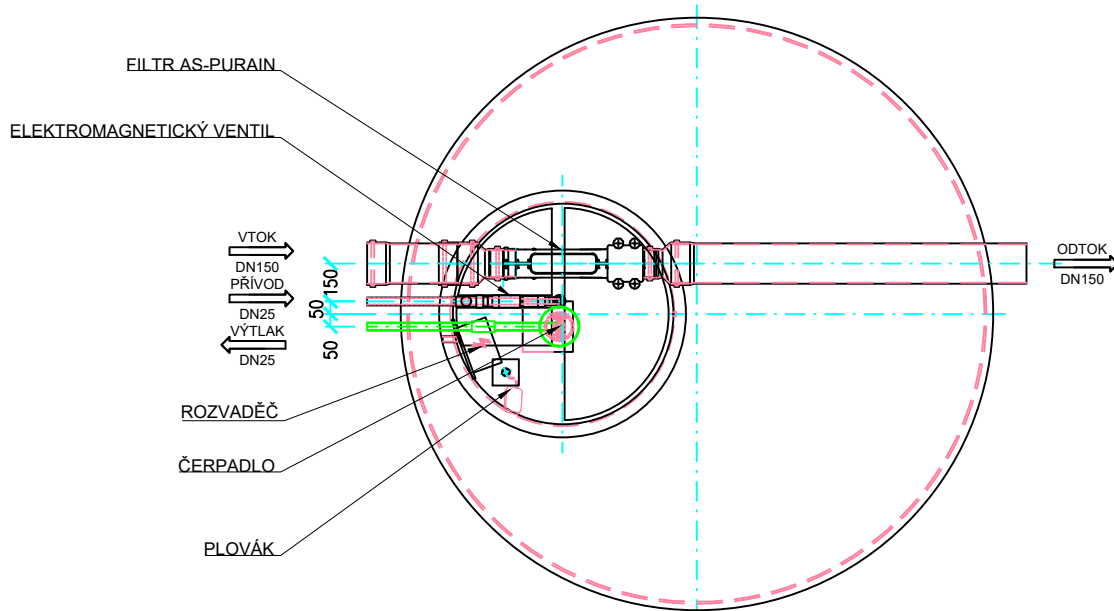

ŘEZ

PŮDORYS

TYP	AS-REWA KOMBI 7 EO
VÝŠKA NÁDRŽE [m]	2000+300
PRŮMĚR [mm]	2300
VÝŠKA VTOKU / ODTOKU [mm]	1770/1720
AKUMULAČNÍ OBJEM [m ³]	7,1
PŘEPRAVNÍ HMOTNOST [kg]	300
PŘEPRAVNÍ ROZMĚRY [mm]	2400x2650x2350