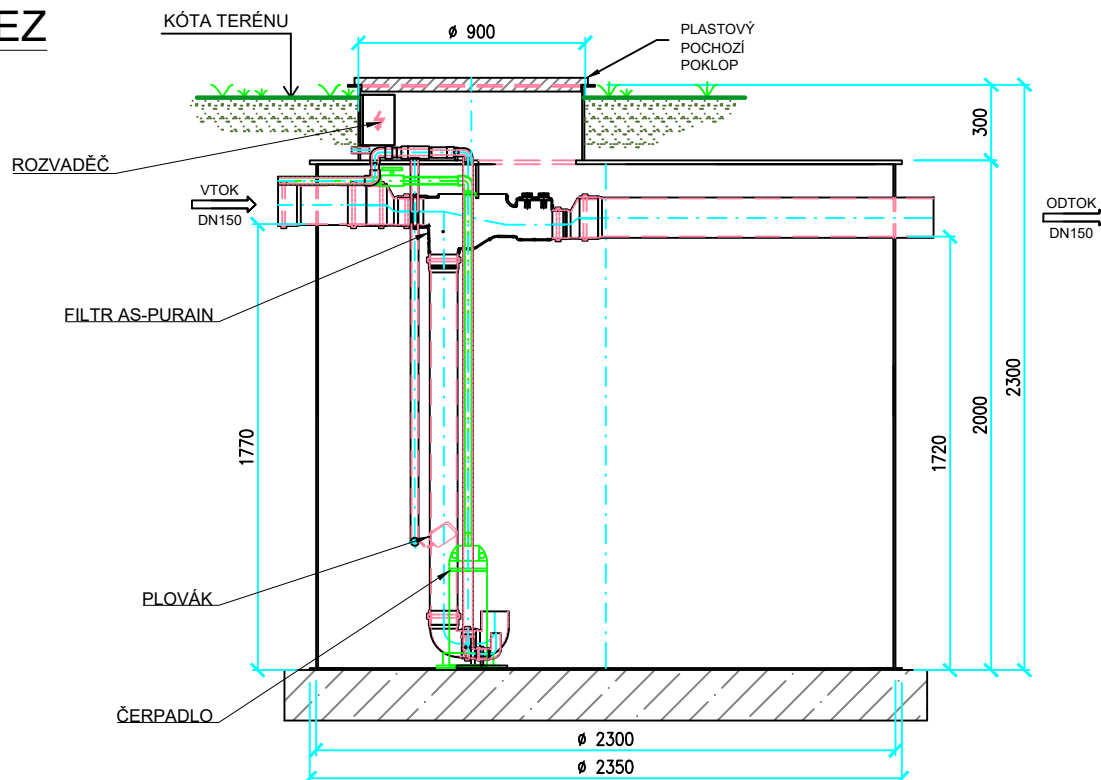

ŘEZ

PŮDORYS

TYP	AS-REWA KOMBI 7 EO
VÝŠKA NÁDRŽE [m]	2000+300
PRŮMĚR [mm]	2300
VÝŠKA VTOKU / ODTOKU [mm]	1770/1720
AKUMULAČNÍ OBJEM [m ³]	7,1
PŘEPRAVNÍ HMOTNOST [kg]	300
PŘEPRAVNÍ ROZMĚRY [mm]	2400x2650x2350