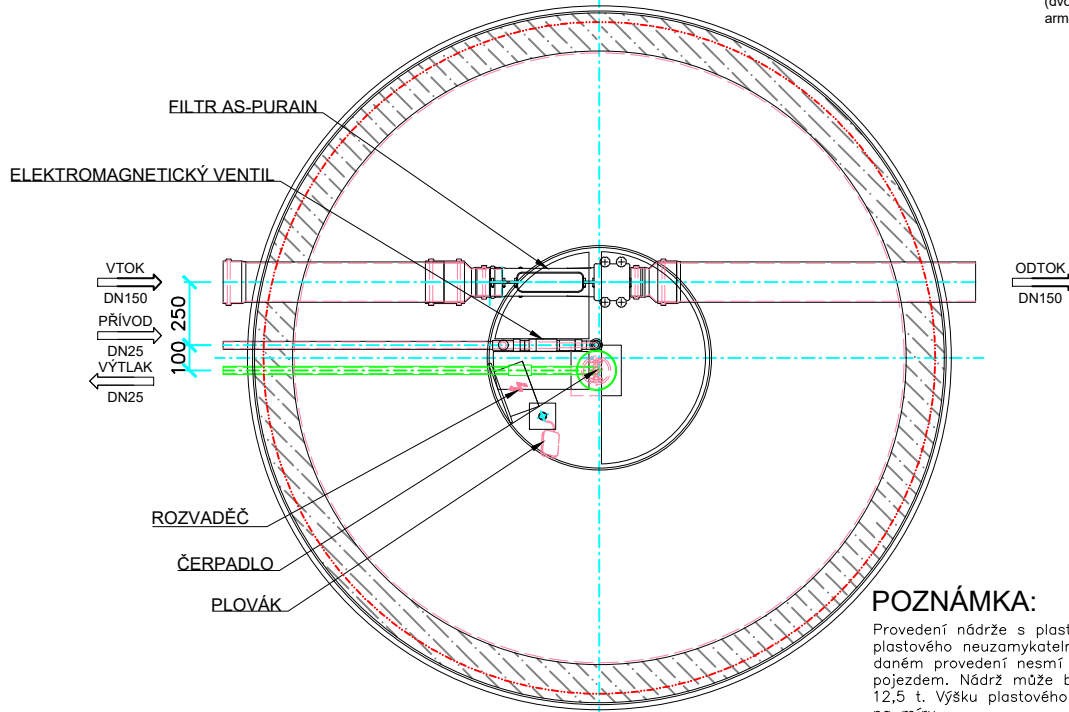

ŘEZ

PŮDORYS

AS-REWA kombi 8 EO/PB
(dvouplášťová nádrž s armováním pro vybetování)

POZNÁMKA:

Provedení nádrže s plastovým komínkem včetně plastového neuzamykatelného pochozího poklopu. V daném provedení nesmí být poklop nádrže zatížen vozem. Nádrž může být zatížena vozem do 12,5 t. Výšku plastového komínku můžeme vyrobit na míru.

TYP	AS-REWA KOMBI 8 EO/PB
VÝŠKA NÁDRŽE [m]	2220
PRŮMĚR [mm]	2420
VÝŠKA VTOKU / ODTOKU [mm]	1790/1740
AKUMULAČNÍ OBJEM [m ³]	8,00
PŘEPRAVNÍ HMOTNOST [kg]	1400
PŘEPRAVNÍ ROZMĚRY [mm]	2850x3100x2600