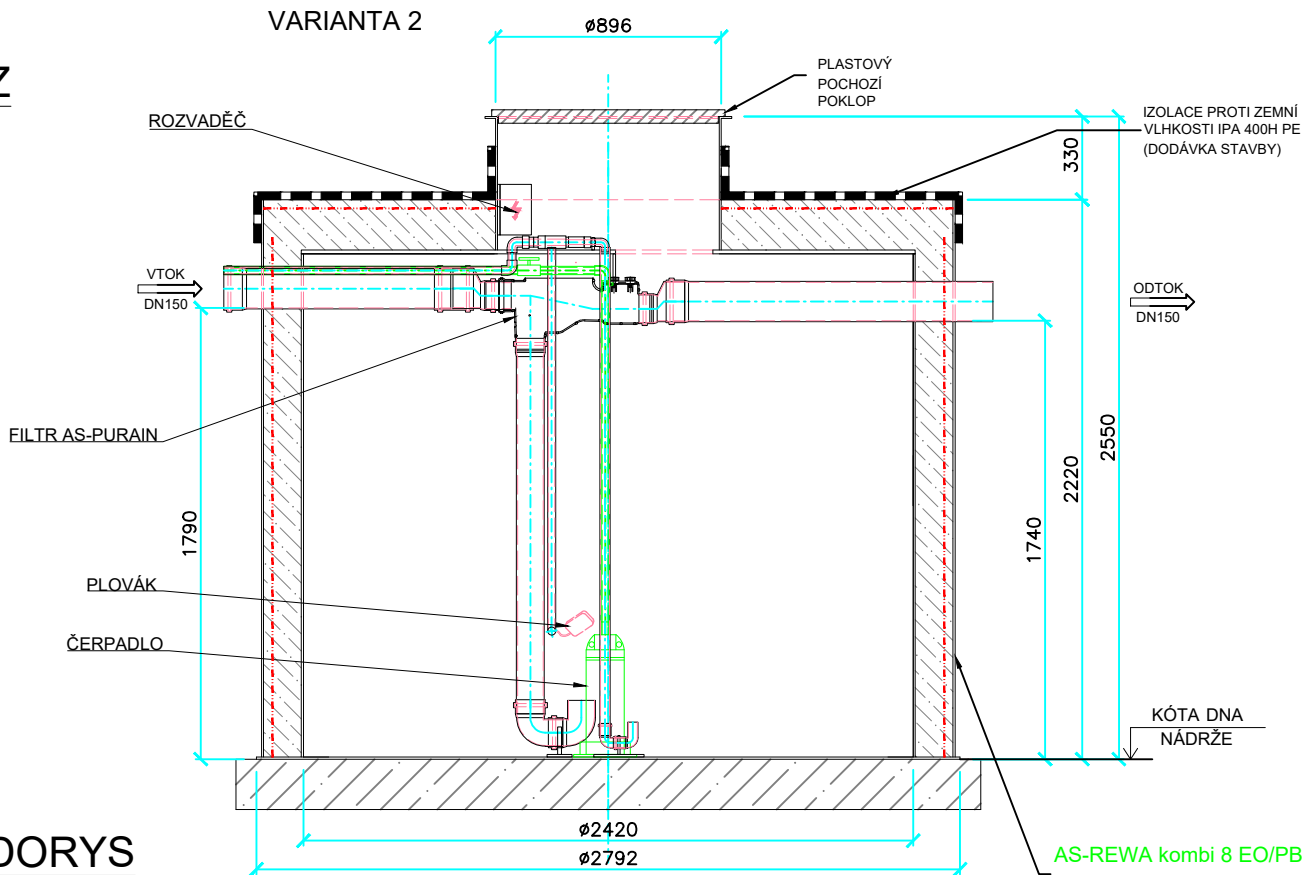

ŘEZ

PŮDORYS

AS-REWA kombi 8 EO/PB
(dvouplášťová nádrž s armováním pro vybetování)

POZNÁMKA:

Provedení nádrže s plastovým komínkem včetně plastového neuzamykatelného pochozího poklopu. V daném provedení nesmí být poklop nádrže zatížen vozem. Nádrž může být zatížena vozem do 12,5 t. Výšku plastového komínku můžeme vyrobit na míru.

TYP	AS-REWA KOMBI 8 EO/PB
VÝŠKA NÁDRŽE [m]	2220
PRŮMĚR [mm]	2420
VÝŠKA VTOKU / ODTOKU [mm]	1790/1740
AKUMULAČNÍ OBJEM [m ³]	8,00
PŘEPRAVNÍ HMOTNOST [kg]	1400
PŘEPRAVNÍ ROZMĚRY [mm]	2850x3100x2600