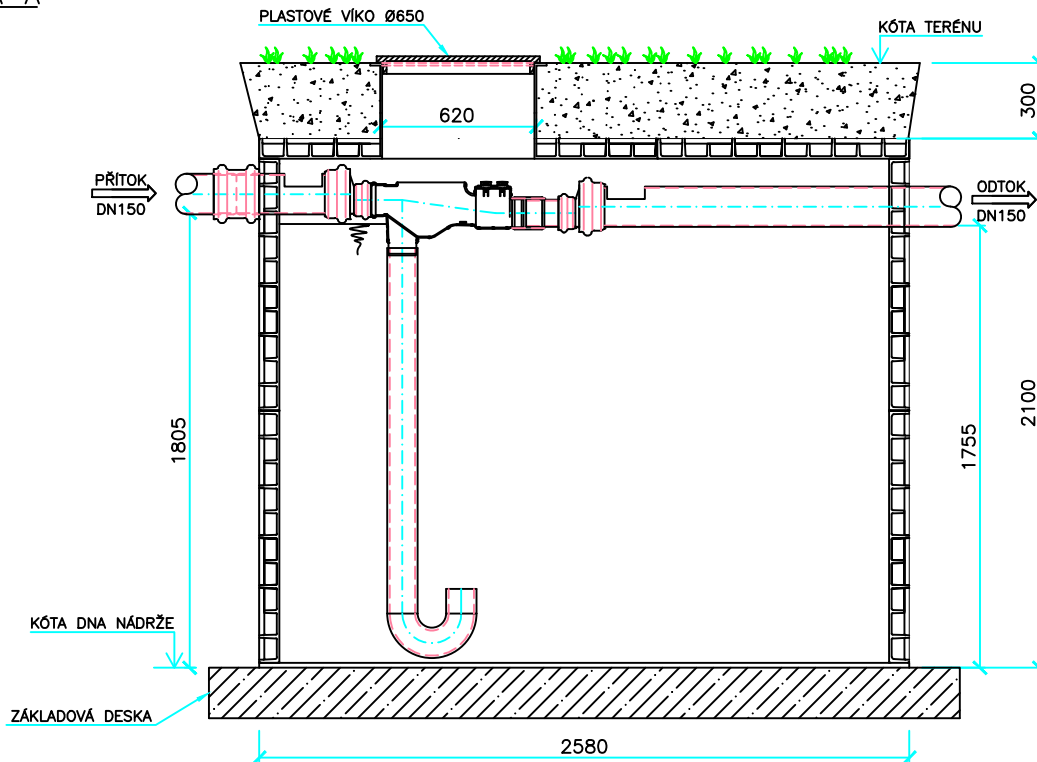

ŘEZ A-A

PŮDORYS

TYP	AS-REWA 10ER ECO
VÝŠKA NÁDRŽE [m]	2100
ROZMĚRY [mm]	2580x2080
VÝŠKA VTOKU / ODTOKU [mm]	1805/1755
AKUMULAČNÍ OBJEM [m ³]	10,19
PŘEPRAVNÍ HMOTNOST [kg]	870
PŘEPRAVNÍ ROZMĚRY [mm]	2650x3250x2150