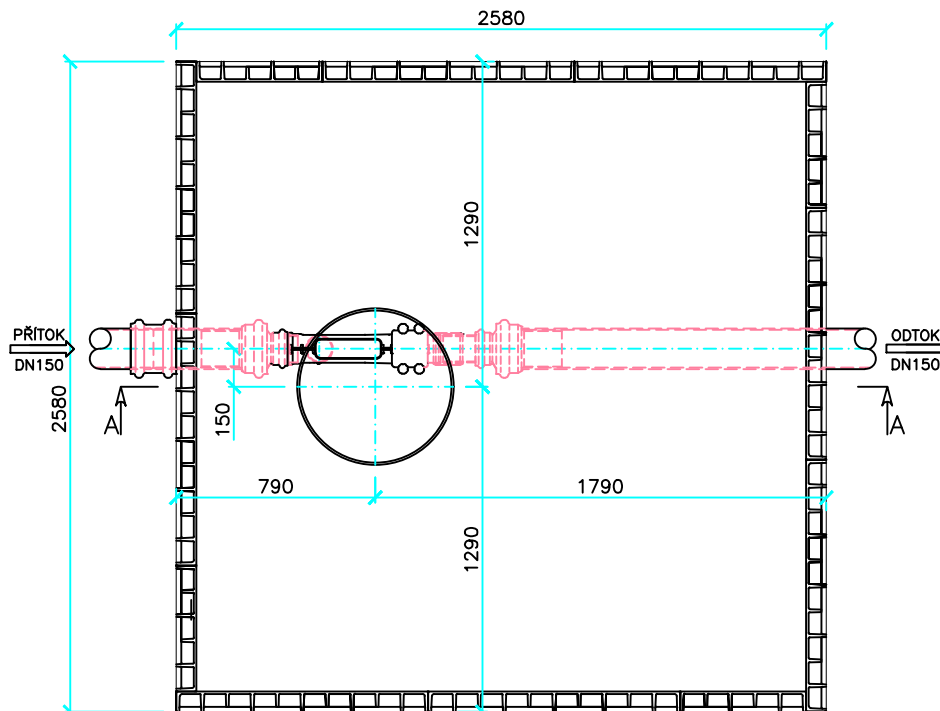

ŘEZ A-A

PŮDORYS

TYP	AS-REWA 10ER ECO
VÝŠKA NÁDRŽE [m]	2100
ROZMĚRY [mm]	2580x2080
VÝŠKA VTOKU / ODTOKU [mm]	1805/1755
AKUMULAČNÍ OBJEM [m ³]	10,19
PŘEPRAVNÍ HMOTNOST [kg]	870
PŘEPRAVNÍ ROZMĚRY [mm]	2650x3250x2150