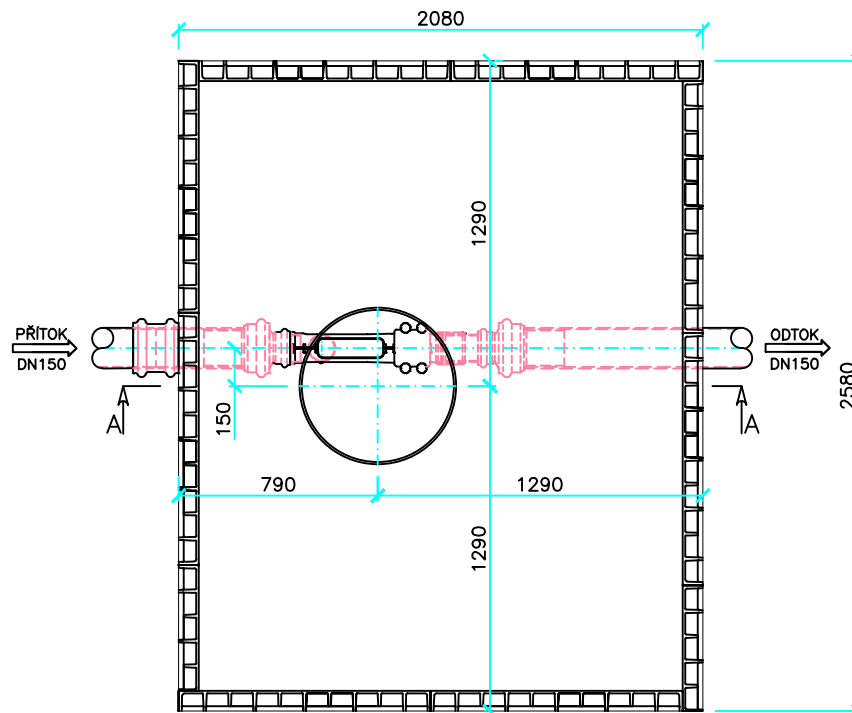

ŘEZ A-A

PŮDORYS

TYP	AS-REWA 8ER ECO
VÝŠKA NÁDRŽE [m]	2100
ROZMĚRY [mm]	2580x2080
VÝŠKA VTOKU / ODTOKU [mm]	1805/1755
AKUMULAČNÍ OBJEM [m ³]	8,08
PŘEPRAVNÍ HMOTNOST [kg]	780
PŘEPRAVNÍ ROZMĚRY [mm]	2650x2700x2150