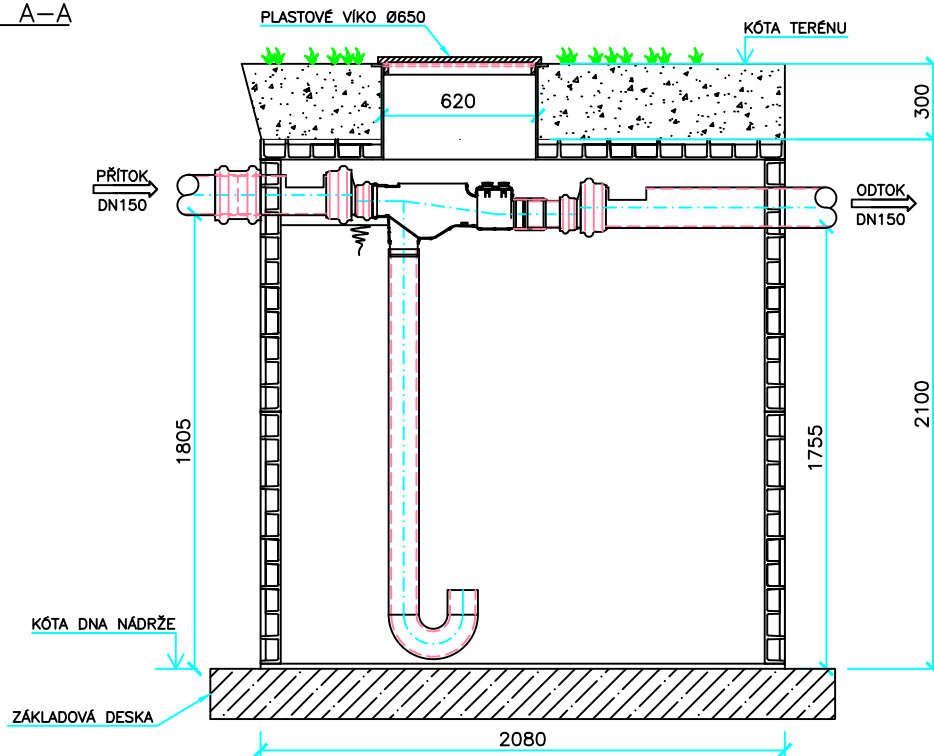

ŘEZ A-A

PŮDORYS

TYP	AS-REWA 8ER ECO
VÝŠKA NÁDRŽE [m]	2100
ROZMĚRY [mm]	2580x2080
VÝŠKA VTOKU / ODTOKU [mm]	1805/1755
AKUMULAČNÍ OBJEM [m ³]	8,08
PŘEPRAVNÍ HMOTNOST [kg]	780
PŘEPRAVNÍ ROZMĚRY [mm]	2650x2700x2150